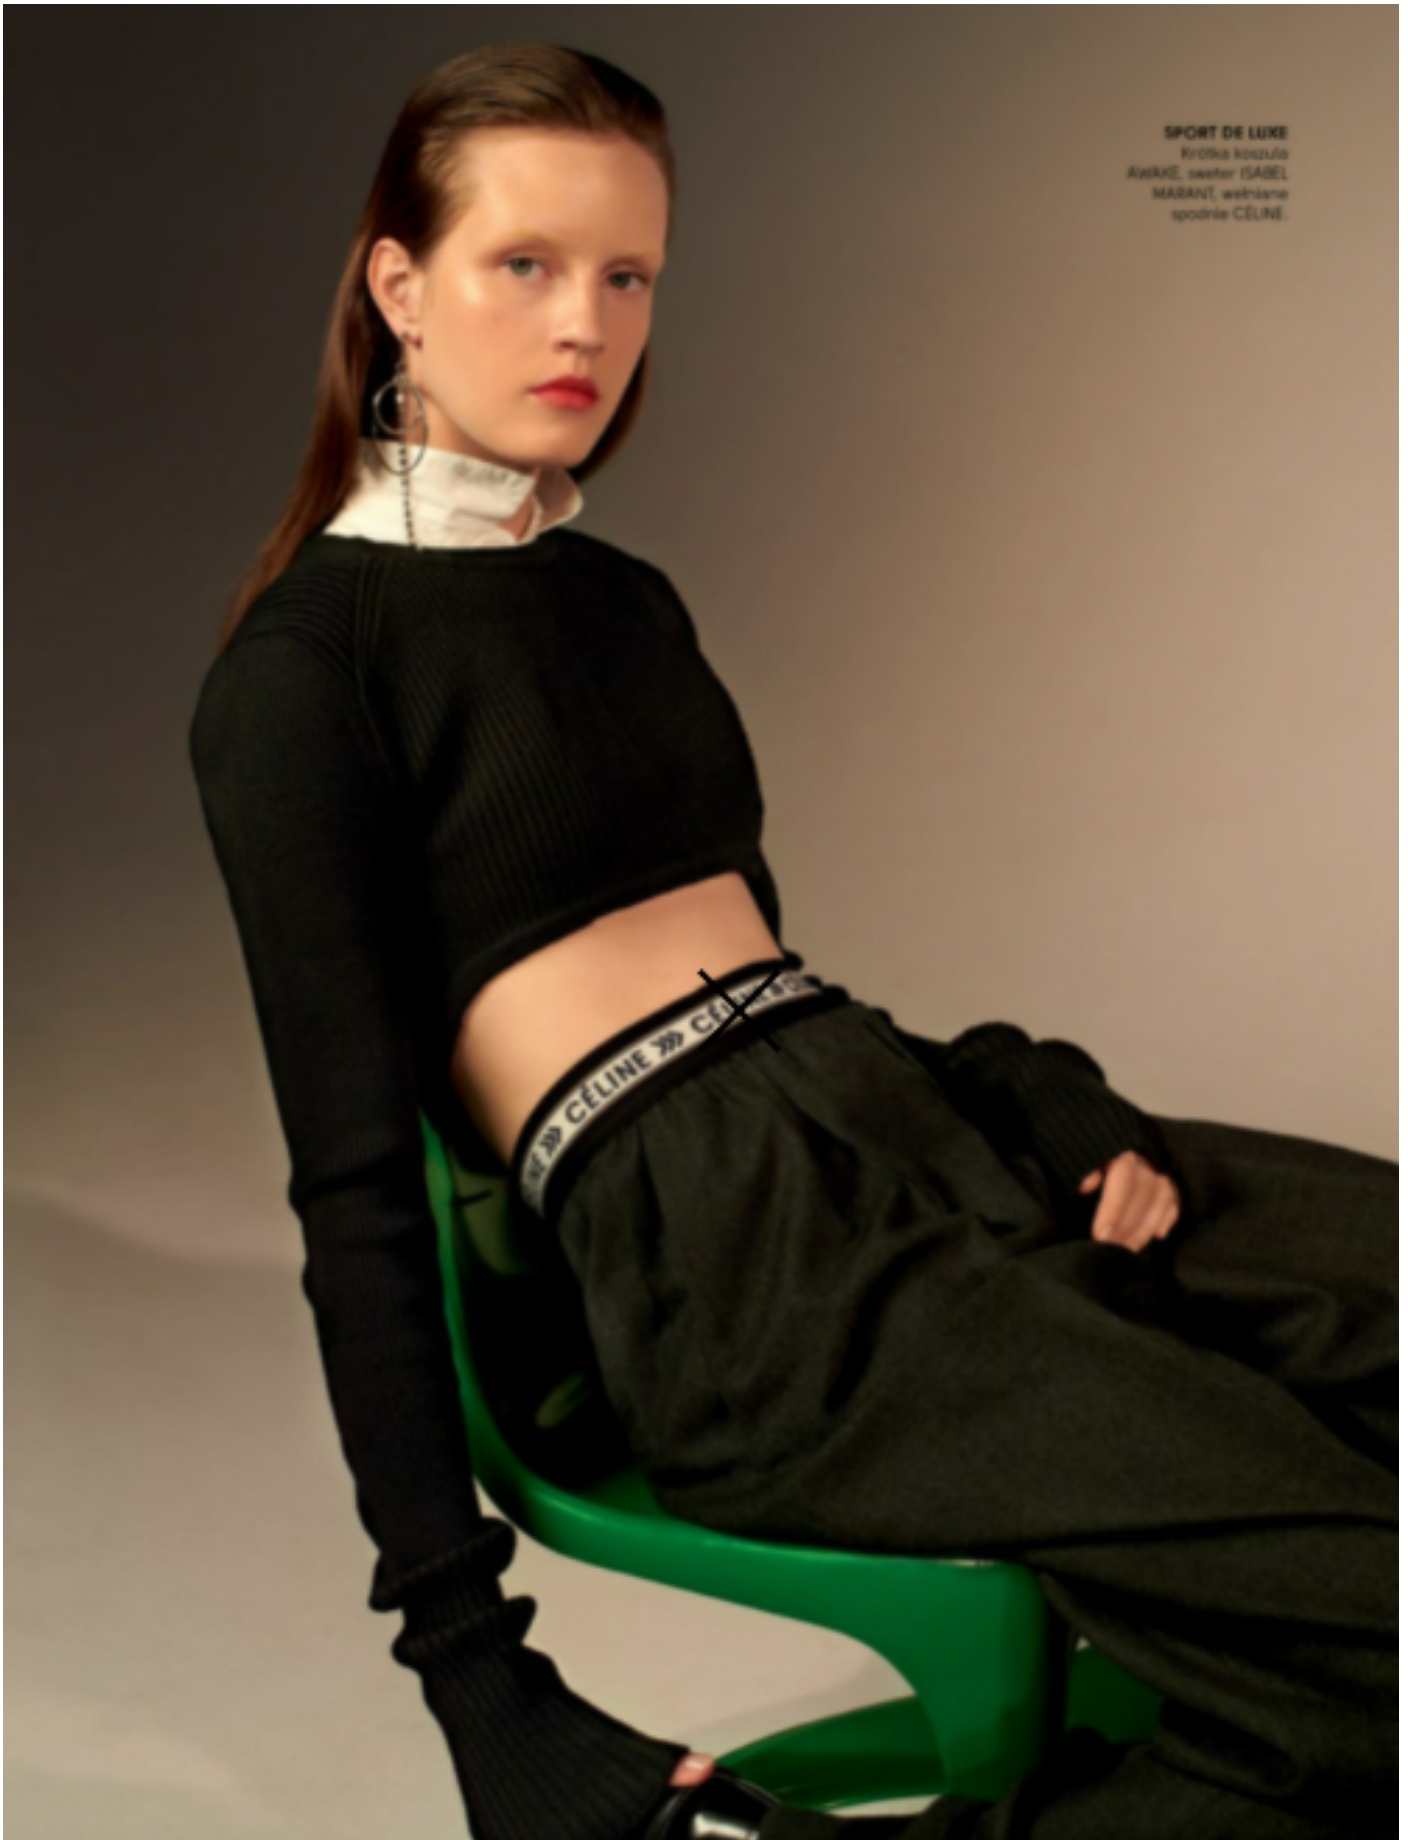

DAMAN

SPORT DE LUXE
Krośka koszula
AWAKE, sweter ISABEL
MARANT, wiatrzenie
spodnie CÉLINE.

ZOFIA

HEIGHT: 176 CHEST: 80 WAIST: 60 HAIR: D.BLOND EYES: BLUE-GREEN SUIT: SHOES: 38/39