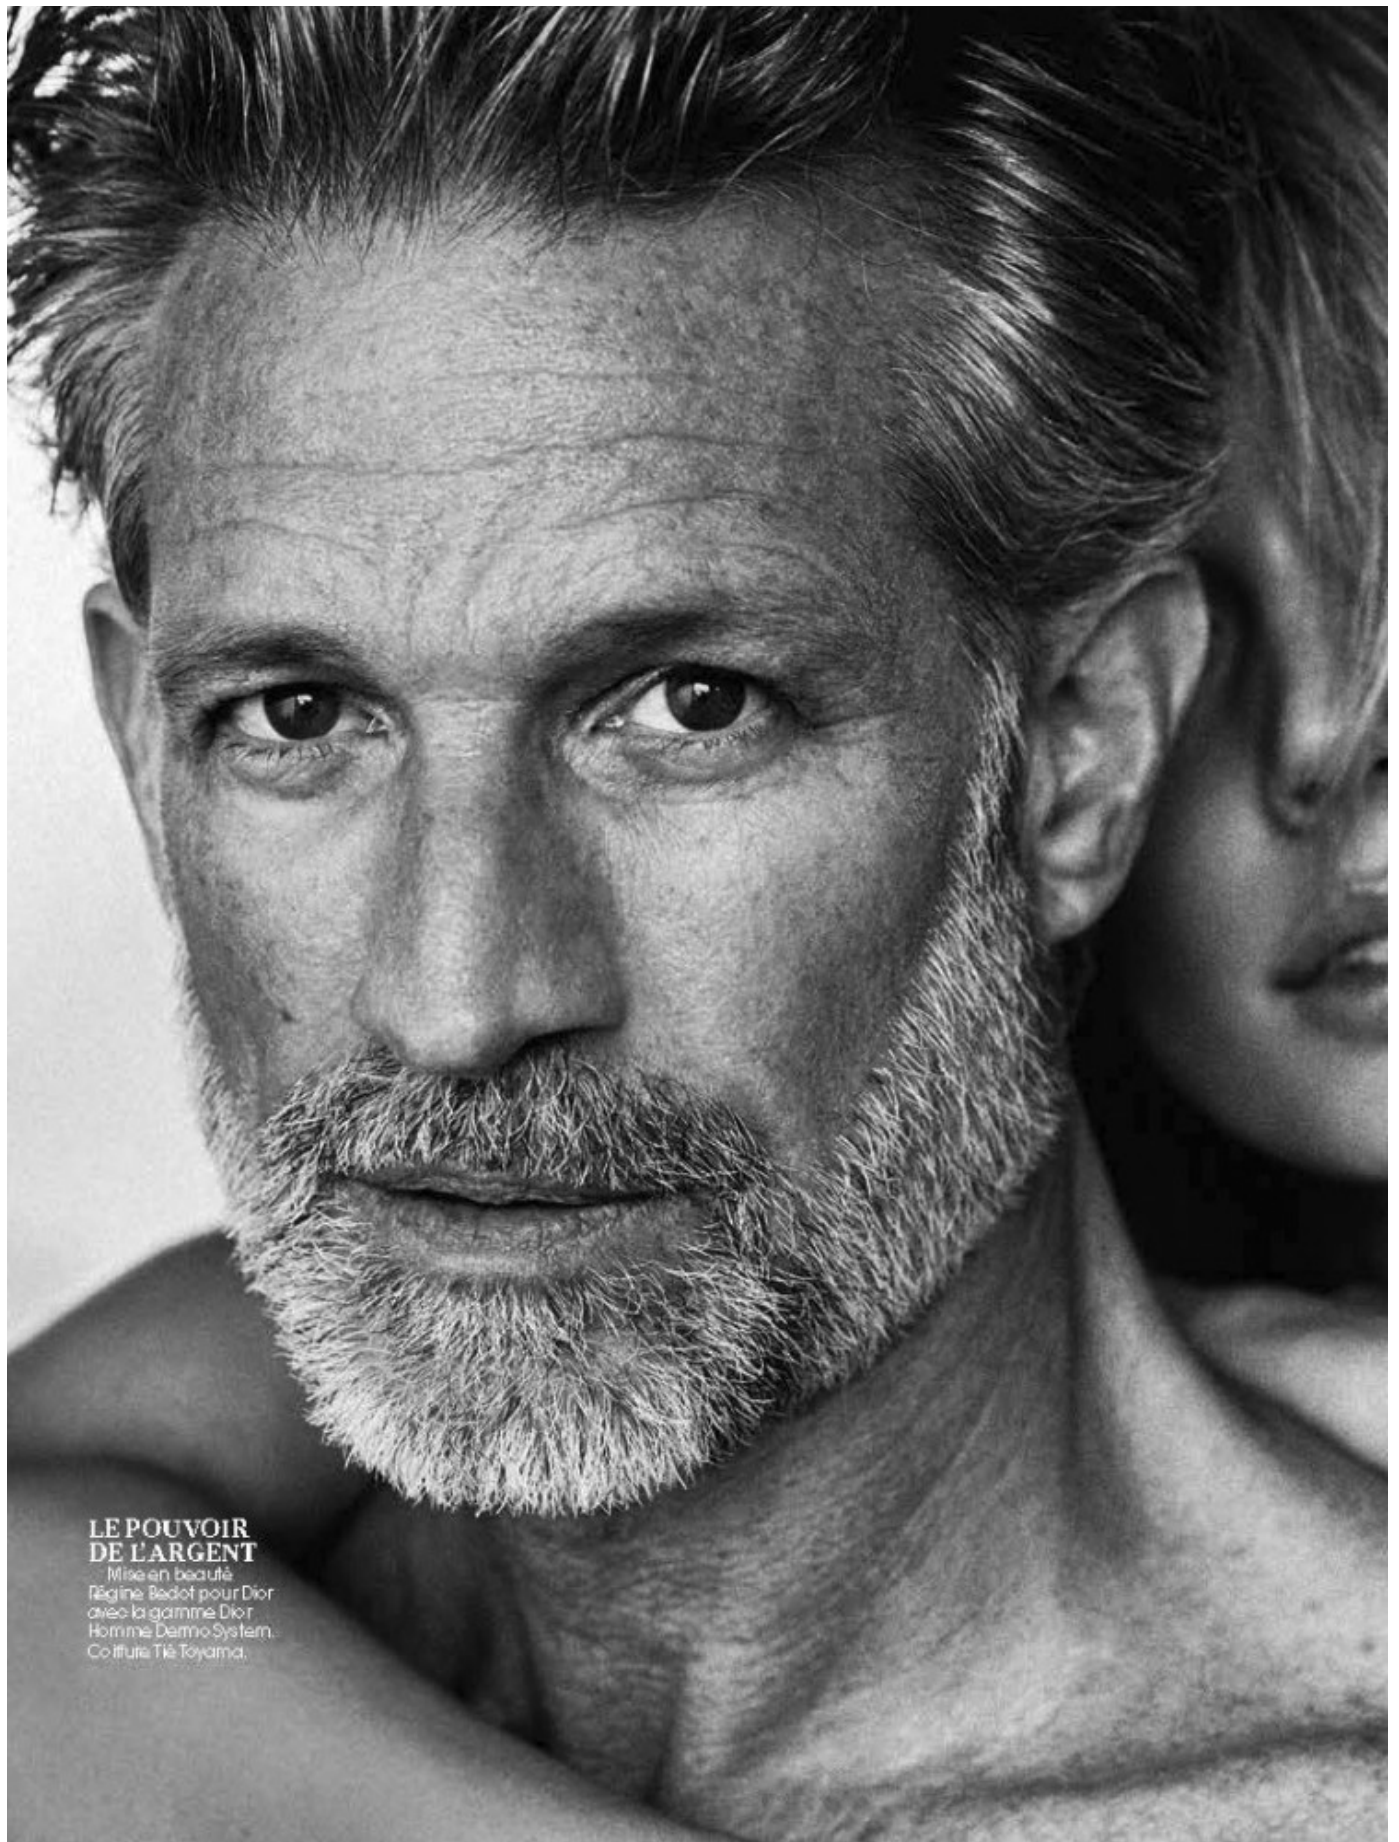

DAMAN

**LE POUVOIR
DE L'ARGENT**

Mise en beauté
Régine Bedot pour Dior
avec la gamme Dior
Homme Damo System.
Coiffure Tlé Toyama.

TERRENCE SHEAHAN

HEIGHT: 184 CHEST: 100 WAIST: 80 HAIR: SALT & PEPPER EYES: HAZEL SUIT: 50 SHOES: 45

DAMAN

TERRENCE SHEAHAN

HEIGHT: 184 CHEST: 100 WAIST: 80 HAIR: SALT & PEPPER EYES: HAZEL SUIT: 50 SHOES: 45

DAMAN

TERRENCE SHEAHAN

HEIGHT: 184 CHEST: 100 WAIST: 80 HAIR: SALT & PEPPER EYES: HAZEL SUIT: 50 SHOES: 45