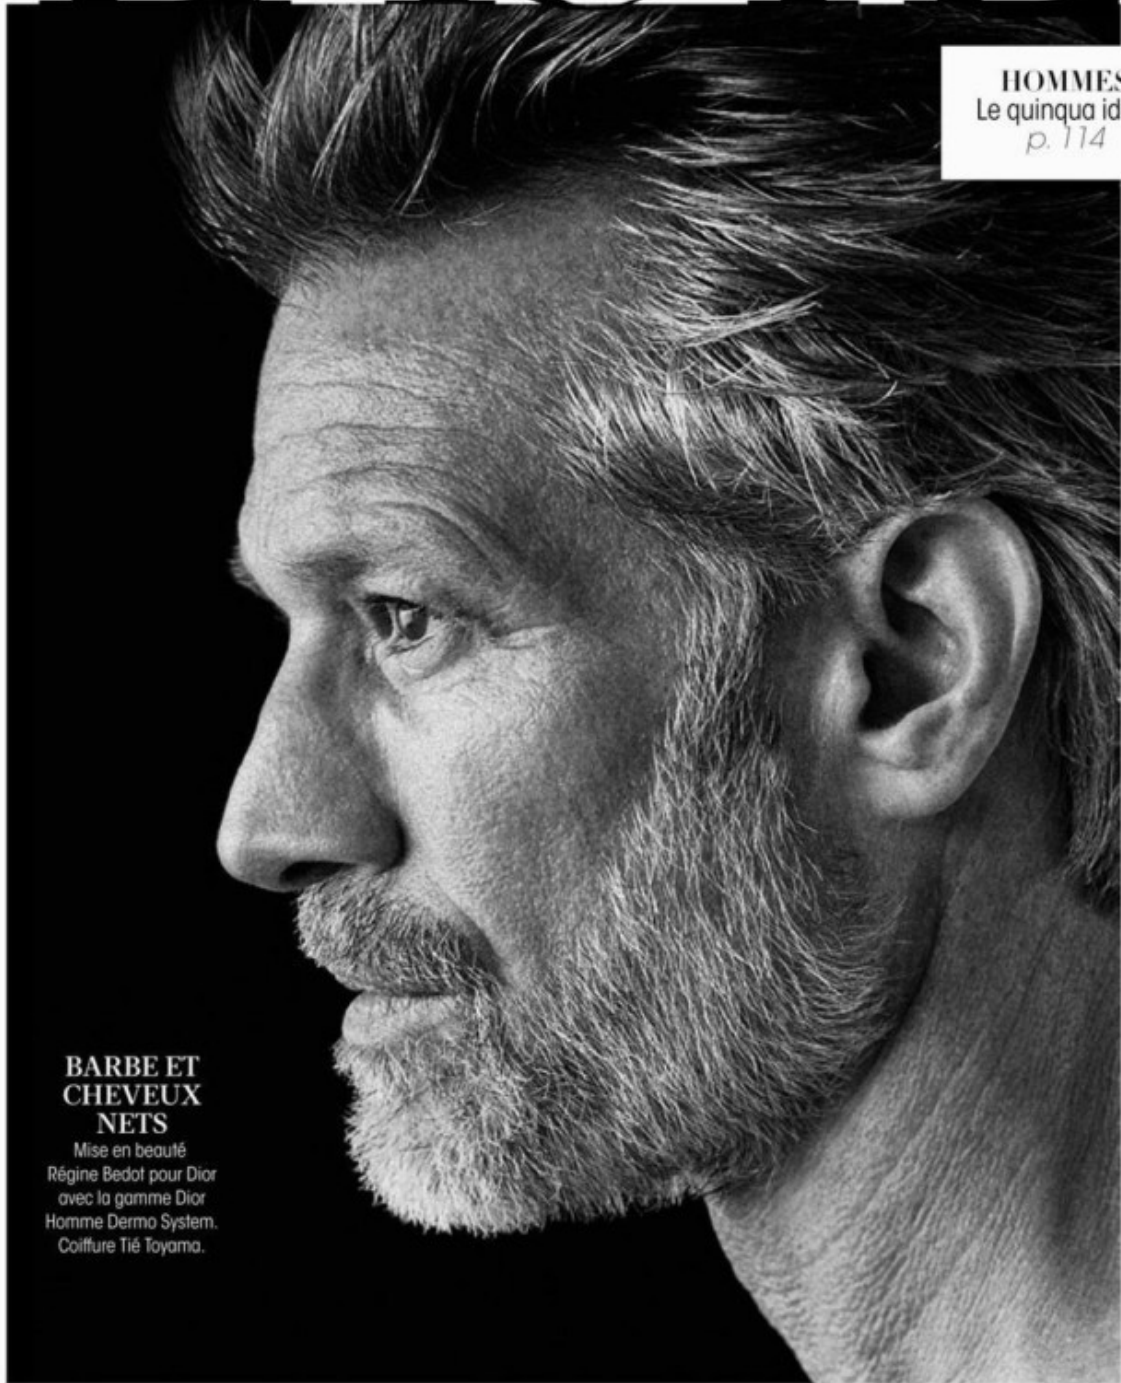

DAMAN

TERRENCE SHEAHAN

HEIGHT: 184 CHEST: 100 WAIST: 80 HAIR: SALT & PEPPER EYES: HAZEL SUIT: 50 SHOES: 45

DAMAN

BEAUTE

/madame

HOMMES
Le quinqu idéal
p. 114

**BARBE ET
CHEVEUX
NETS**