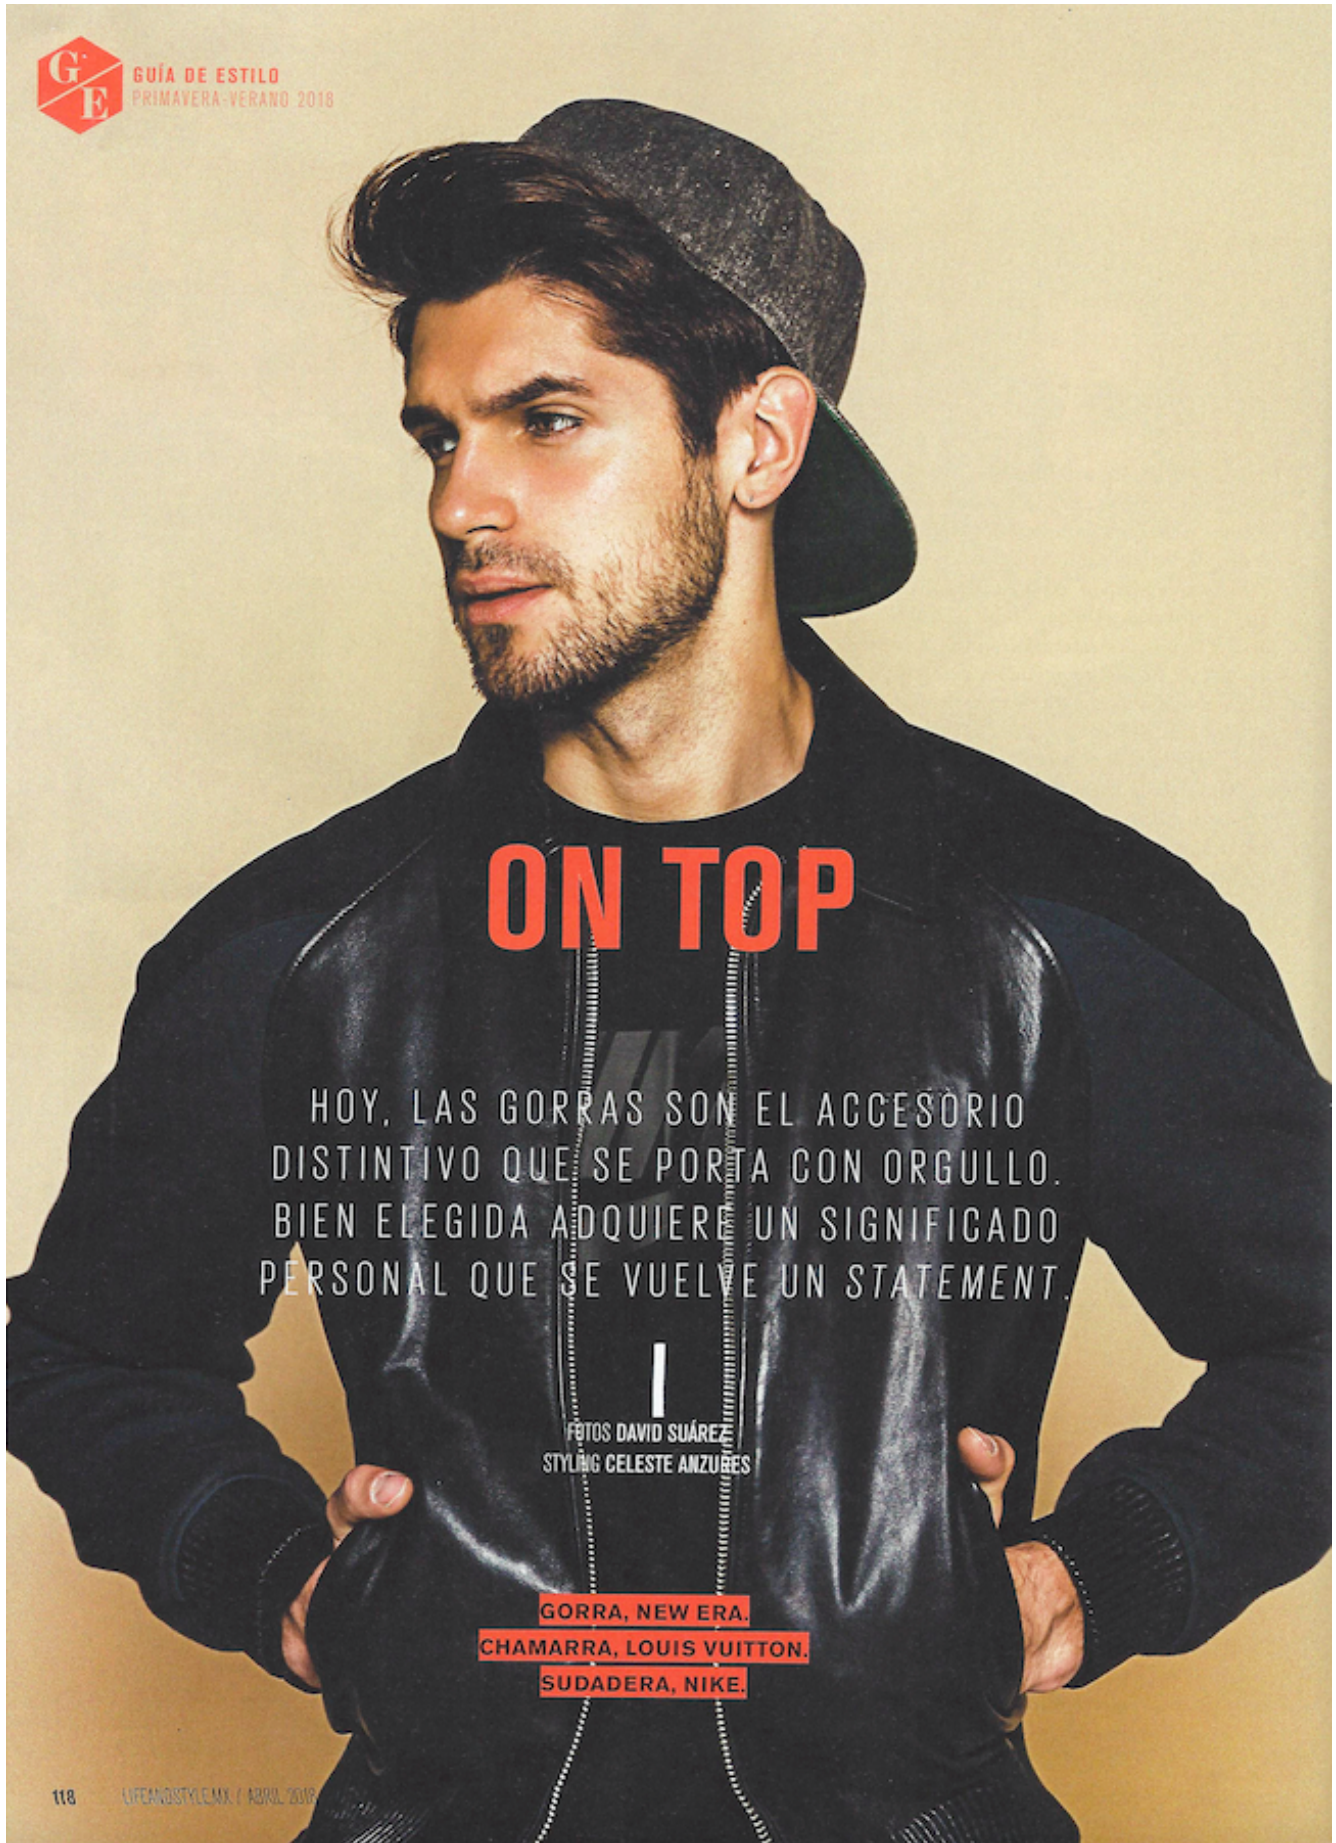

DAMAN

SLAVA MATROSOV

HEIGHT: 189 CHEST: 99 WAIST: 79 HAIR: BROWN EYES: BROWN SUIT: 50 SHOES: 44

DAMAN

SLAVA MATROSOV

HEIGHT: 189 CHEST: 99 WAIST: 79 HAIR: BROWN EYES: BROWN SUIT: 50 SHOES: 44

DAMAN

SLAVA MATROSOV

HEIGHT: 189 CHEST: 99 WAIST: 79 HAIR: BROWN EYES: BROWN SUIT: 50 SHOES: 44

ON TOP

HOY, LAS GORRAS SON EL ACCESORIO
DISTINTIVO QUE SE PORTA CON ORGULLO.
BIEN ELEGIDA ADQUIERE UN SIGNIFICADO
PERSONAL QUE SE VUELVE UN STATEMENT.