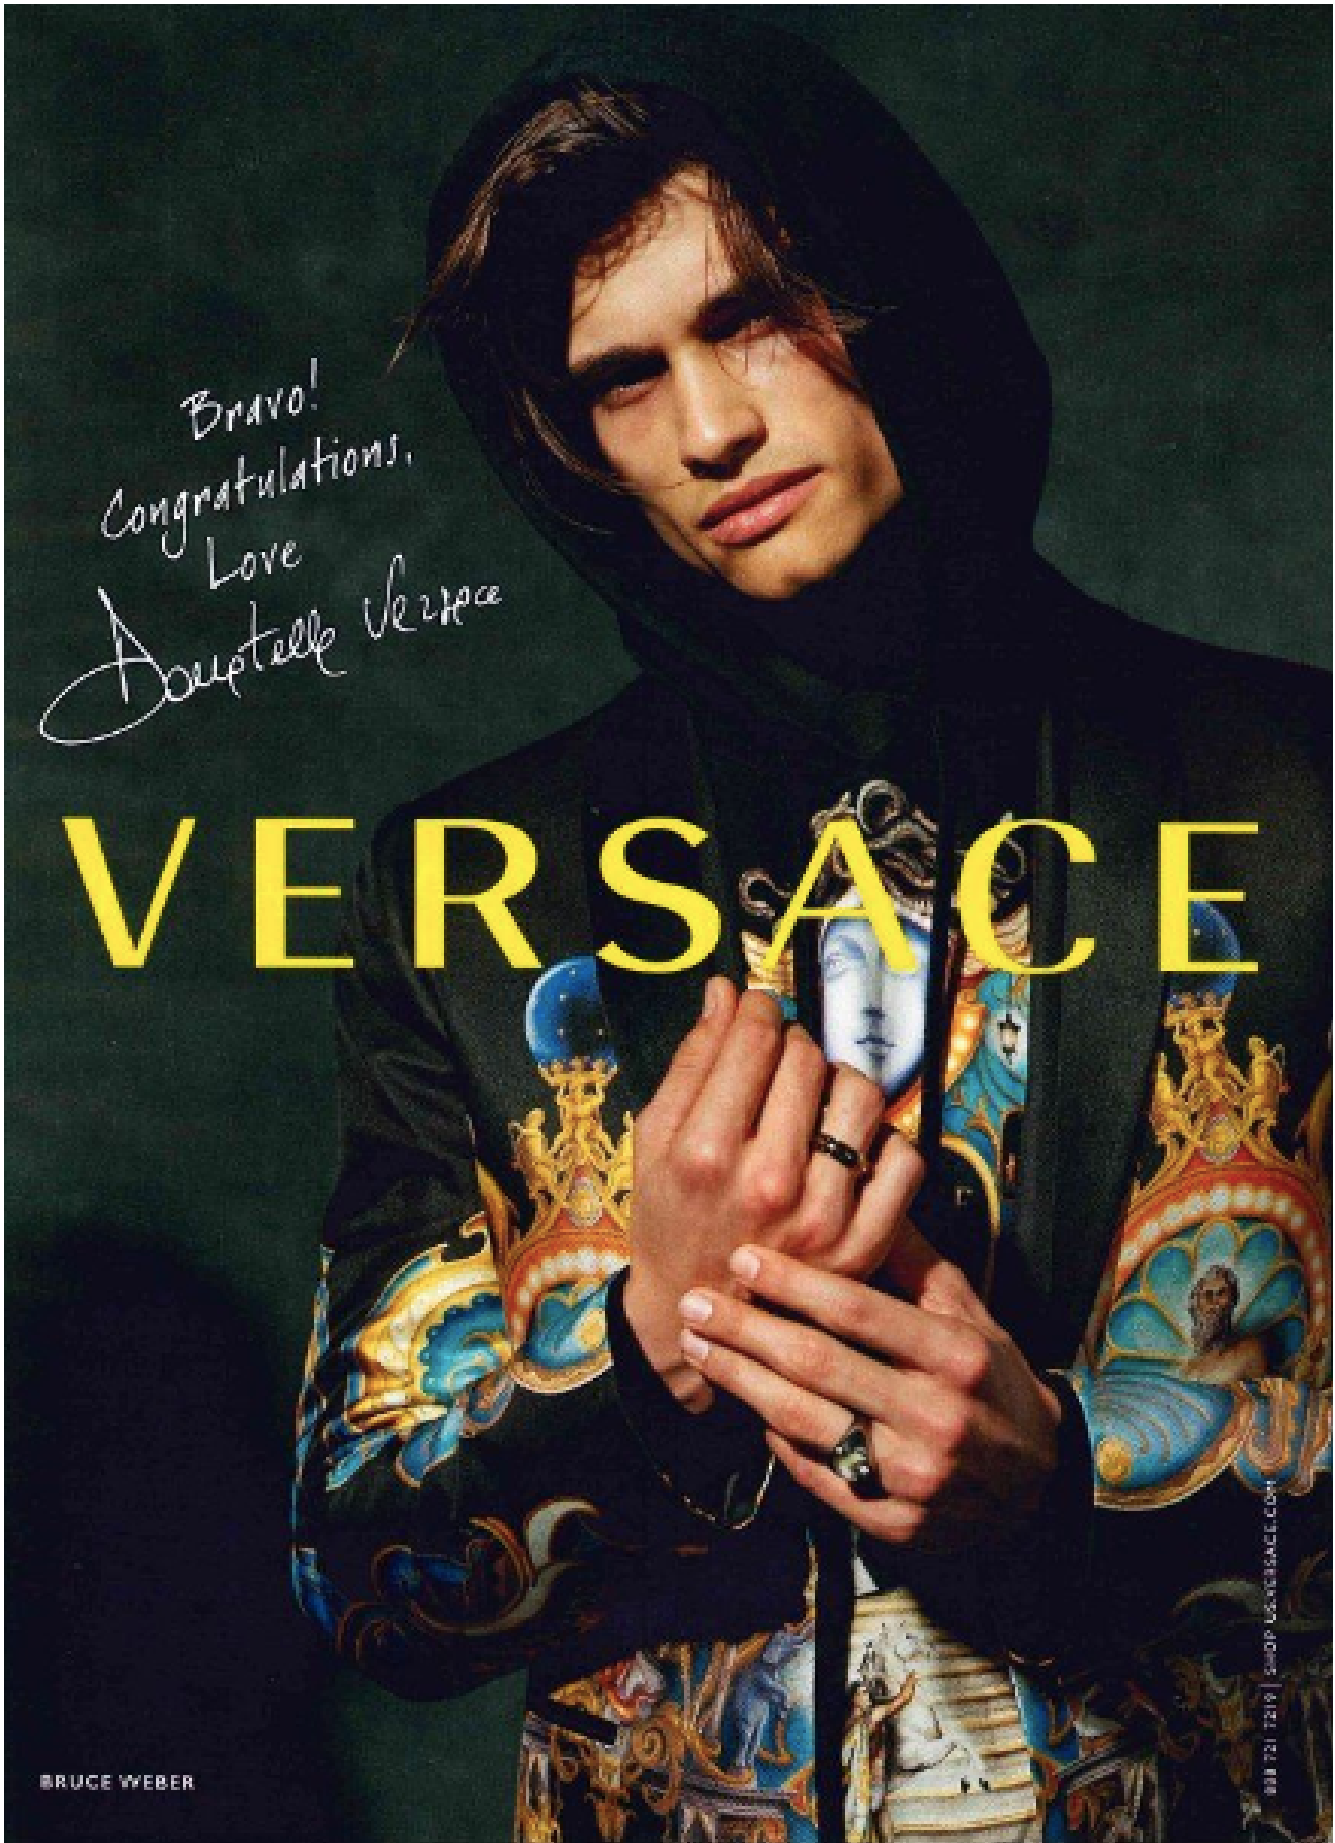

DAMAN

*Bravo!
Congratulations,
Love
Donatello Versace*

VERSACE

BRUCE WEBER

888 721 7219 | SHOP.VERSACE.COM

MIKE GIOIA

HEIGHT: 188 CHEST: 92 WAIST: 70 HAIR: L.BROWN EYES: GREEN SUIT: 48 SHOES: 46.5