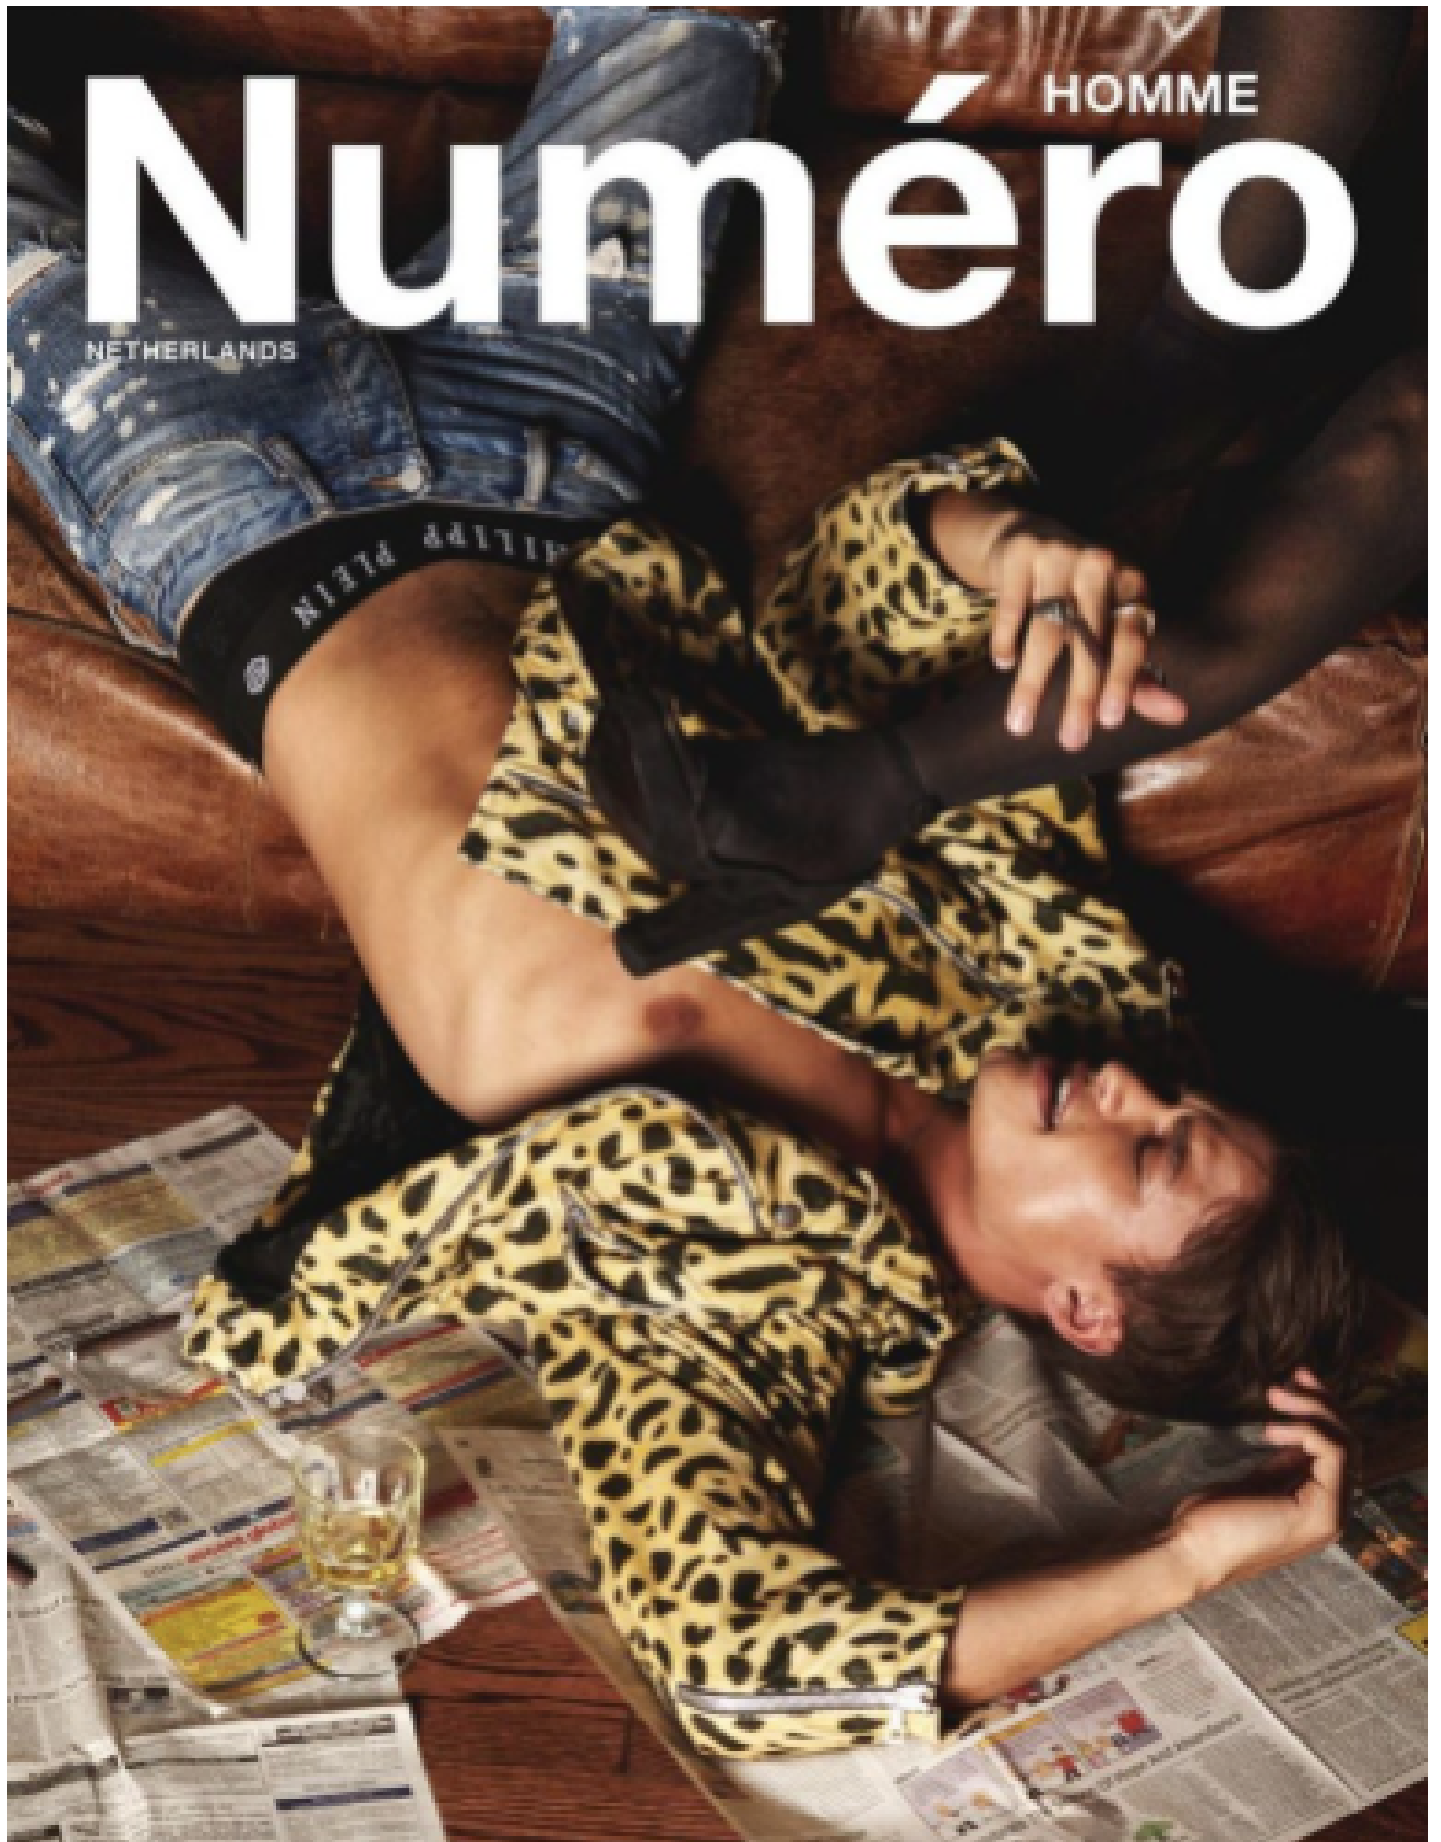

DAMAN

MIKE GIOIA

HEIGHT: 188 CHEST: 92 WAIST: 70 HAIR: L.BROWN EYES: GREEN SUIT: 48 SHOES: 46.5

DAMAN

L'OFFICIEL HOMMES L'OFFICIEL

BRASIL

*ISOLAMENTO
REFLEXIVO*

MIKE GIOIA

HEIGHT: 188 CHEST: 92 WAIST: 70 HAIR: L.BROWN EYES: GREEN SUIT: 48 SHOES: 46.5

DAMAN

MIKE GIOIA

HEIGHT: 188 CHEST: 92 WAIST: 70 HAIR: L.BROWN EYES: GREEN SUIT: 48 SHOES: 46.5

DAMAN

MIKE GIOIA

HEIGHT: 188 CHEST: 92 WAIST: 70 HAIR: L.BROWN EYES: GREEN SUIT: 48 SHOES: 46.5

HEIGHT: 188 CHEST: 92 WAIST: 70 HAIR: L.BROWN EYES: GREEN SUIT: 48 SHOES: 46.5

品牌名称 DAMAN
品牌定位 时尚、优雅、简约、现代、都市、休闲
品牌风格 简约、时尚、都市、休闲
品牌特色 简约、时尚、都市、休闲
品牌口号 简约、时尚、都市、休闲

**ELEGANT
WILD WEST**
拥抱着西部的凄美，
沙尘掠过一片无人的小木屋与荒地。
尘土掩盖不了男儿傲气，
优雅气息浪漫流动在沙尘与空气间。