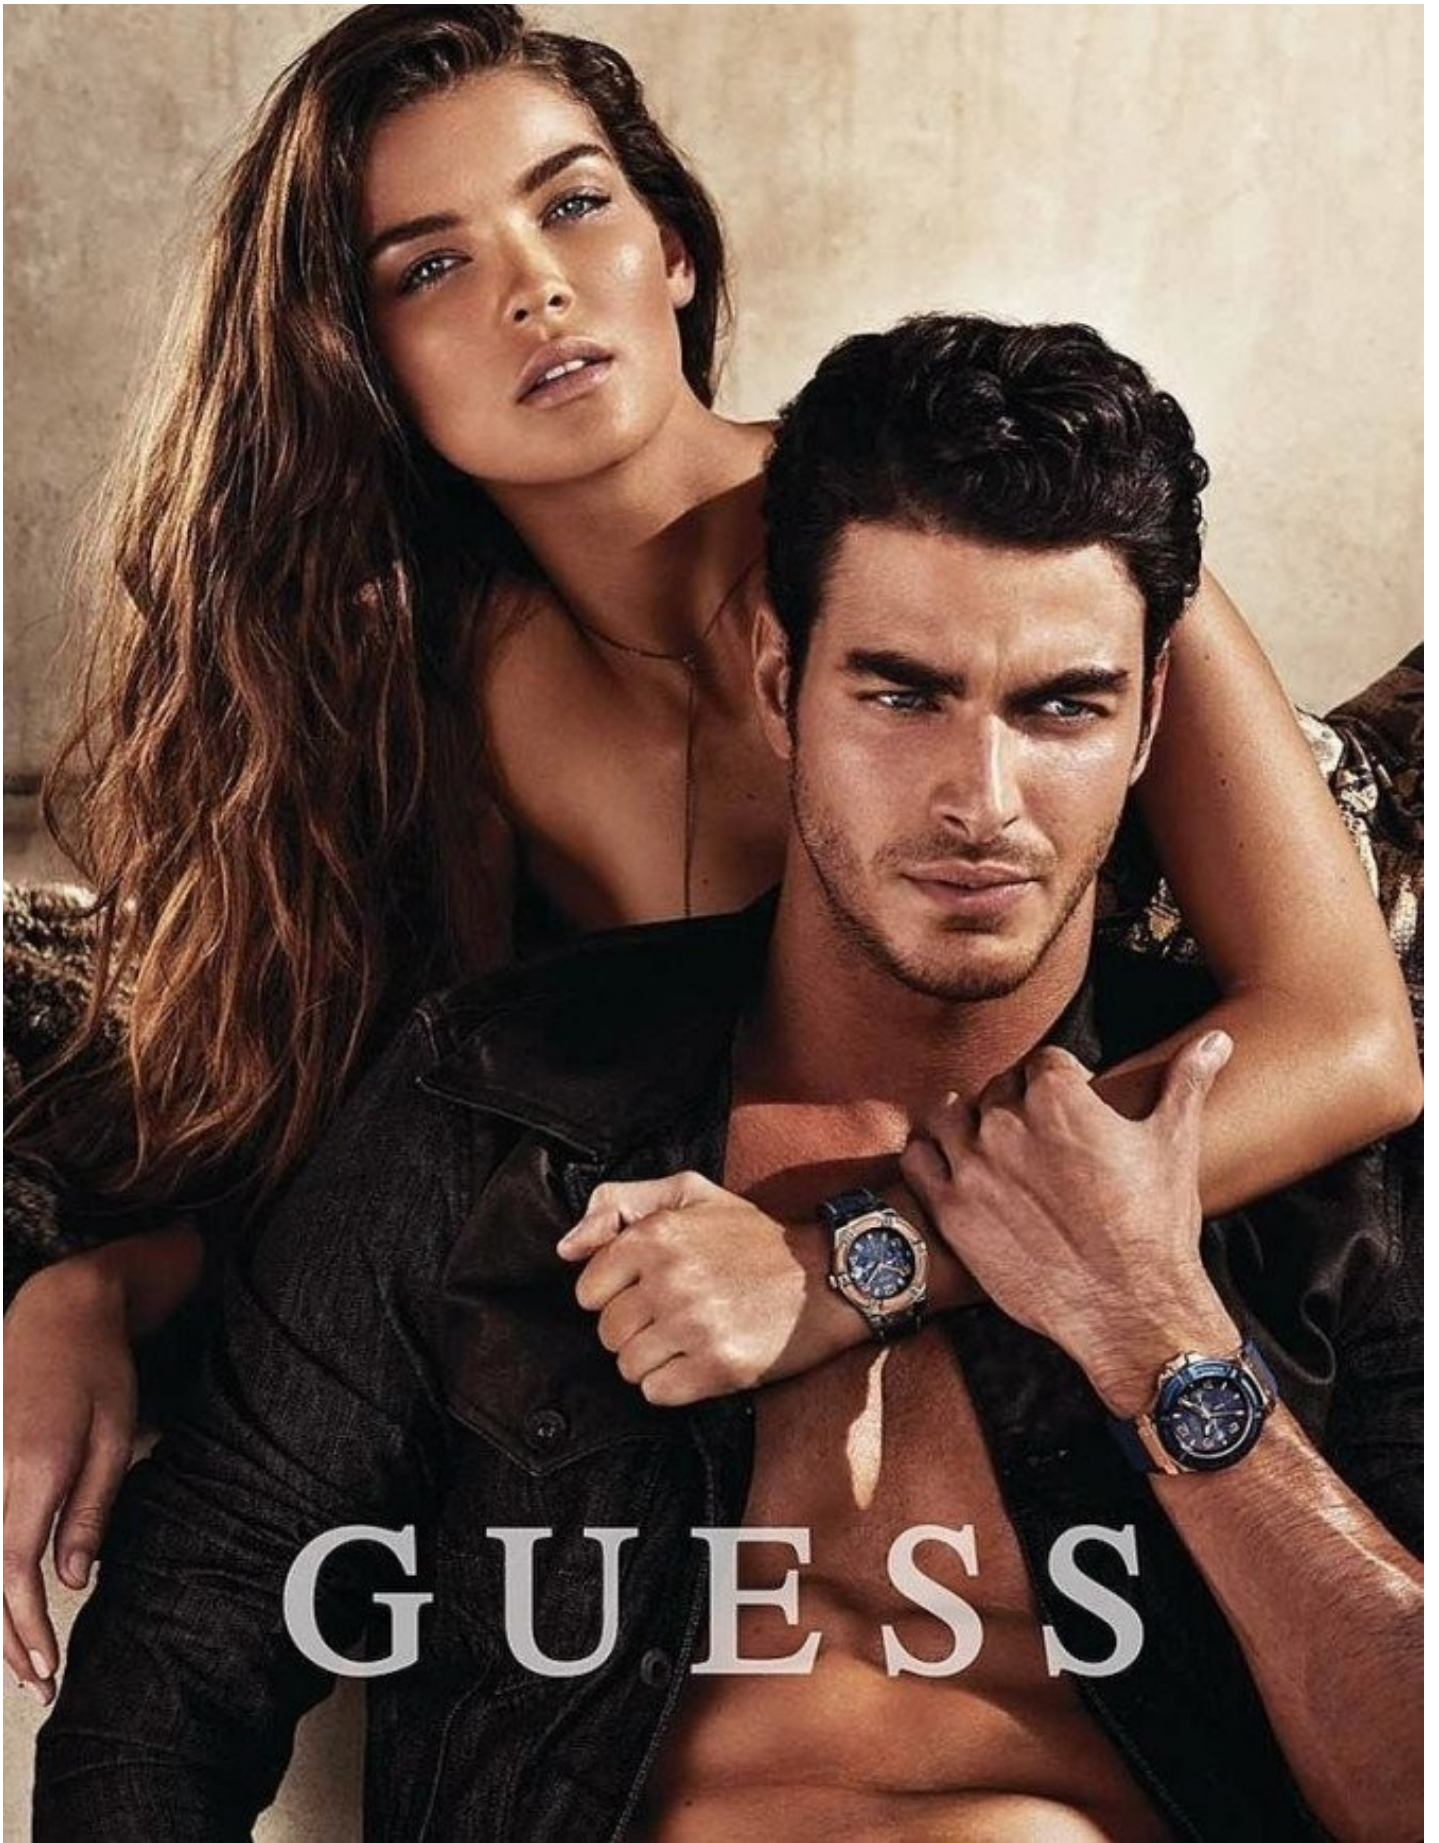

DAMAN

GUESS

GUI FEDRIZZI

HEIGHT: 188 CHEST: 103 WAIST: 86 HAIR: BROWN EYES: BLUE SUIT: 50 SHOES: 44/45