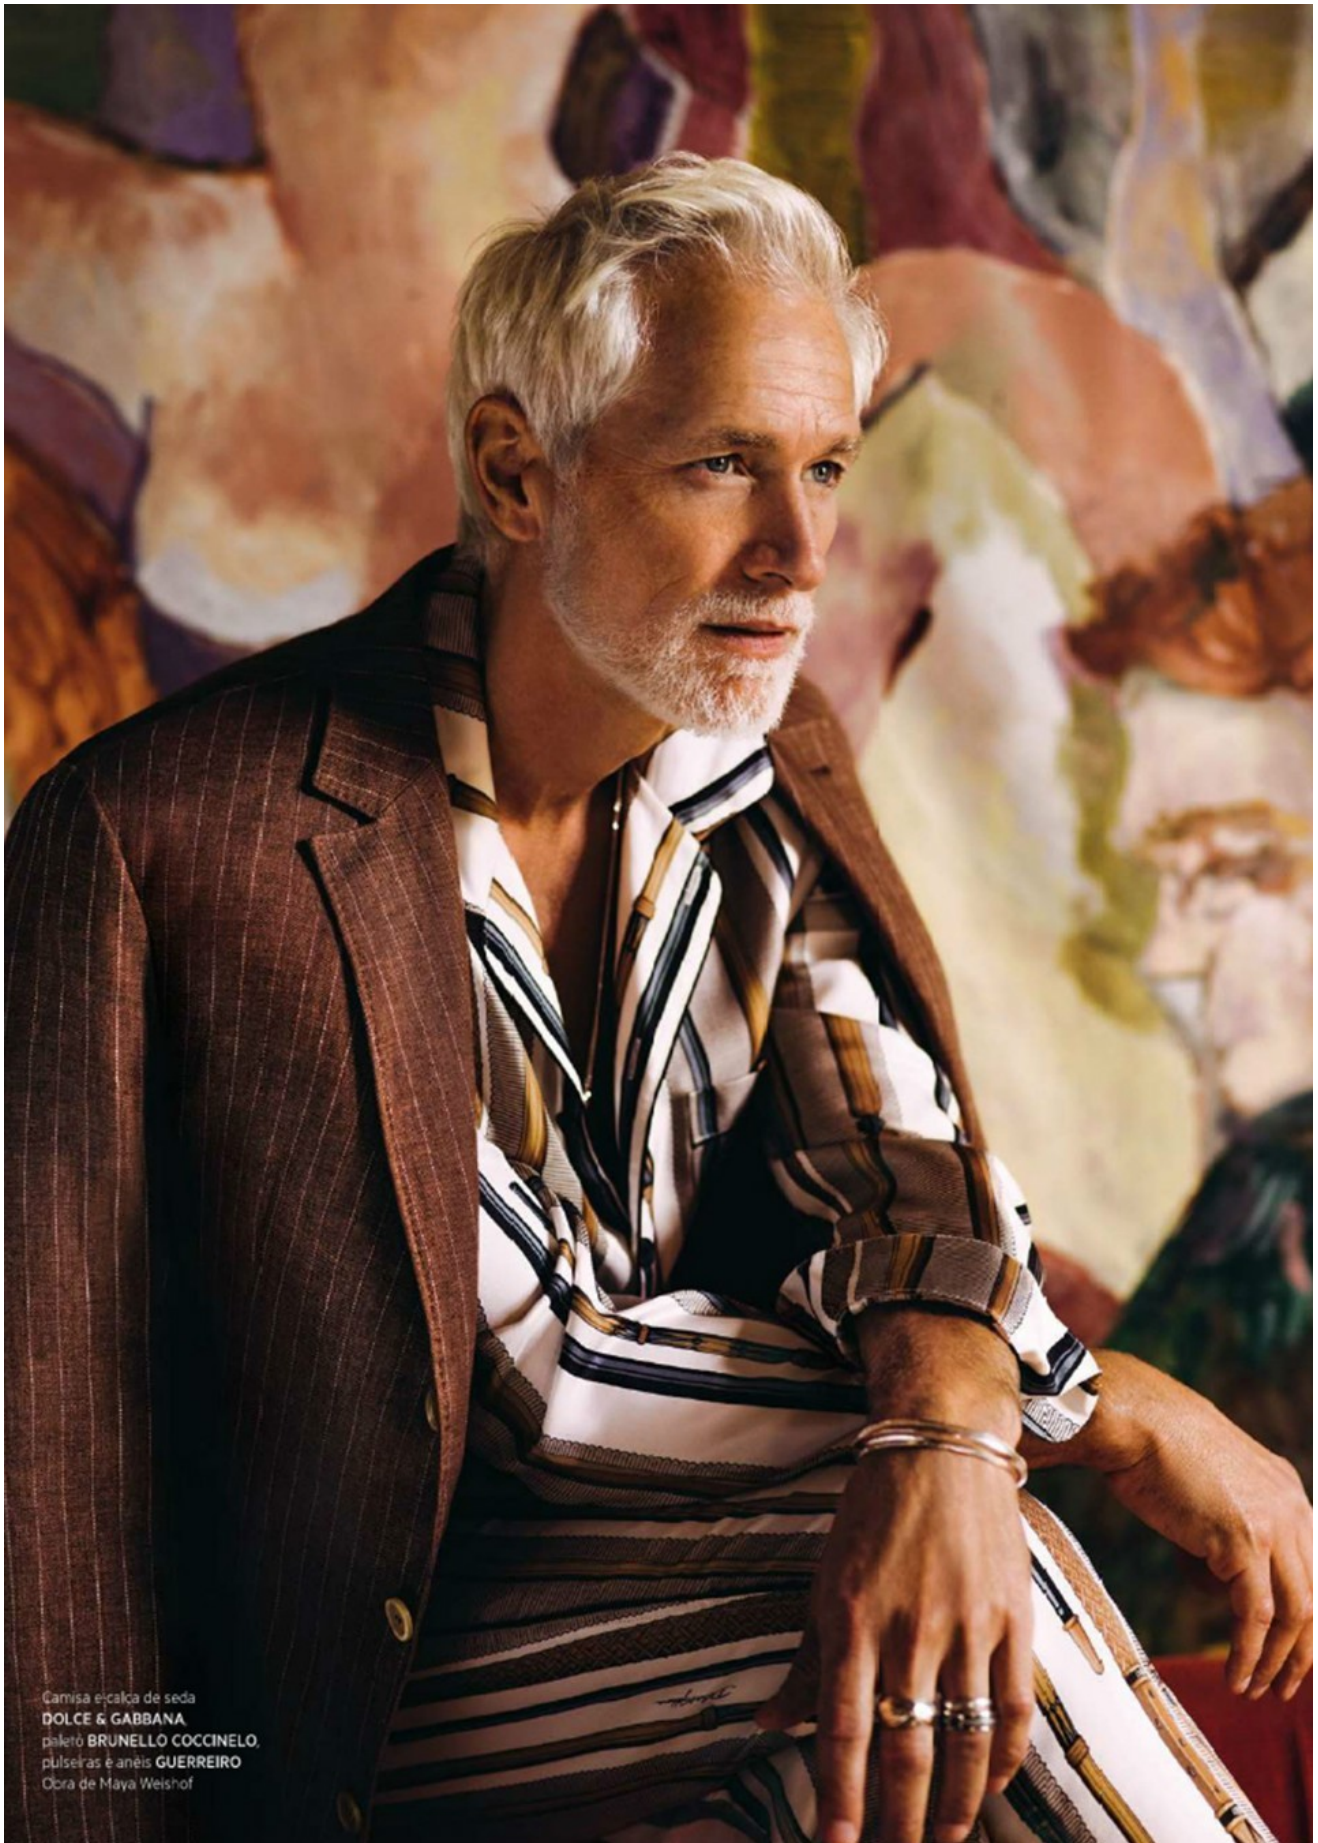

## GELATI

HEIGHT: 185 CHEST: 101 WAIST: 79 HAIR: WHITE EYES: BLUE GREEN SUIT: 50 SHOES: 45

DAMAN

Camisa e calça de seda  
DOLCE & GABBANA  
paletó BRUNELLO COCCINELLO  
pulseiras e anéis GUERREIRO  
Obra de Maya Weishof