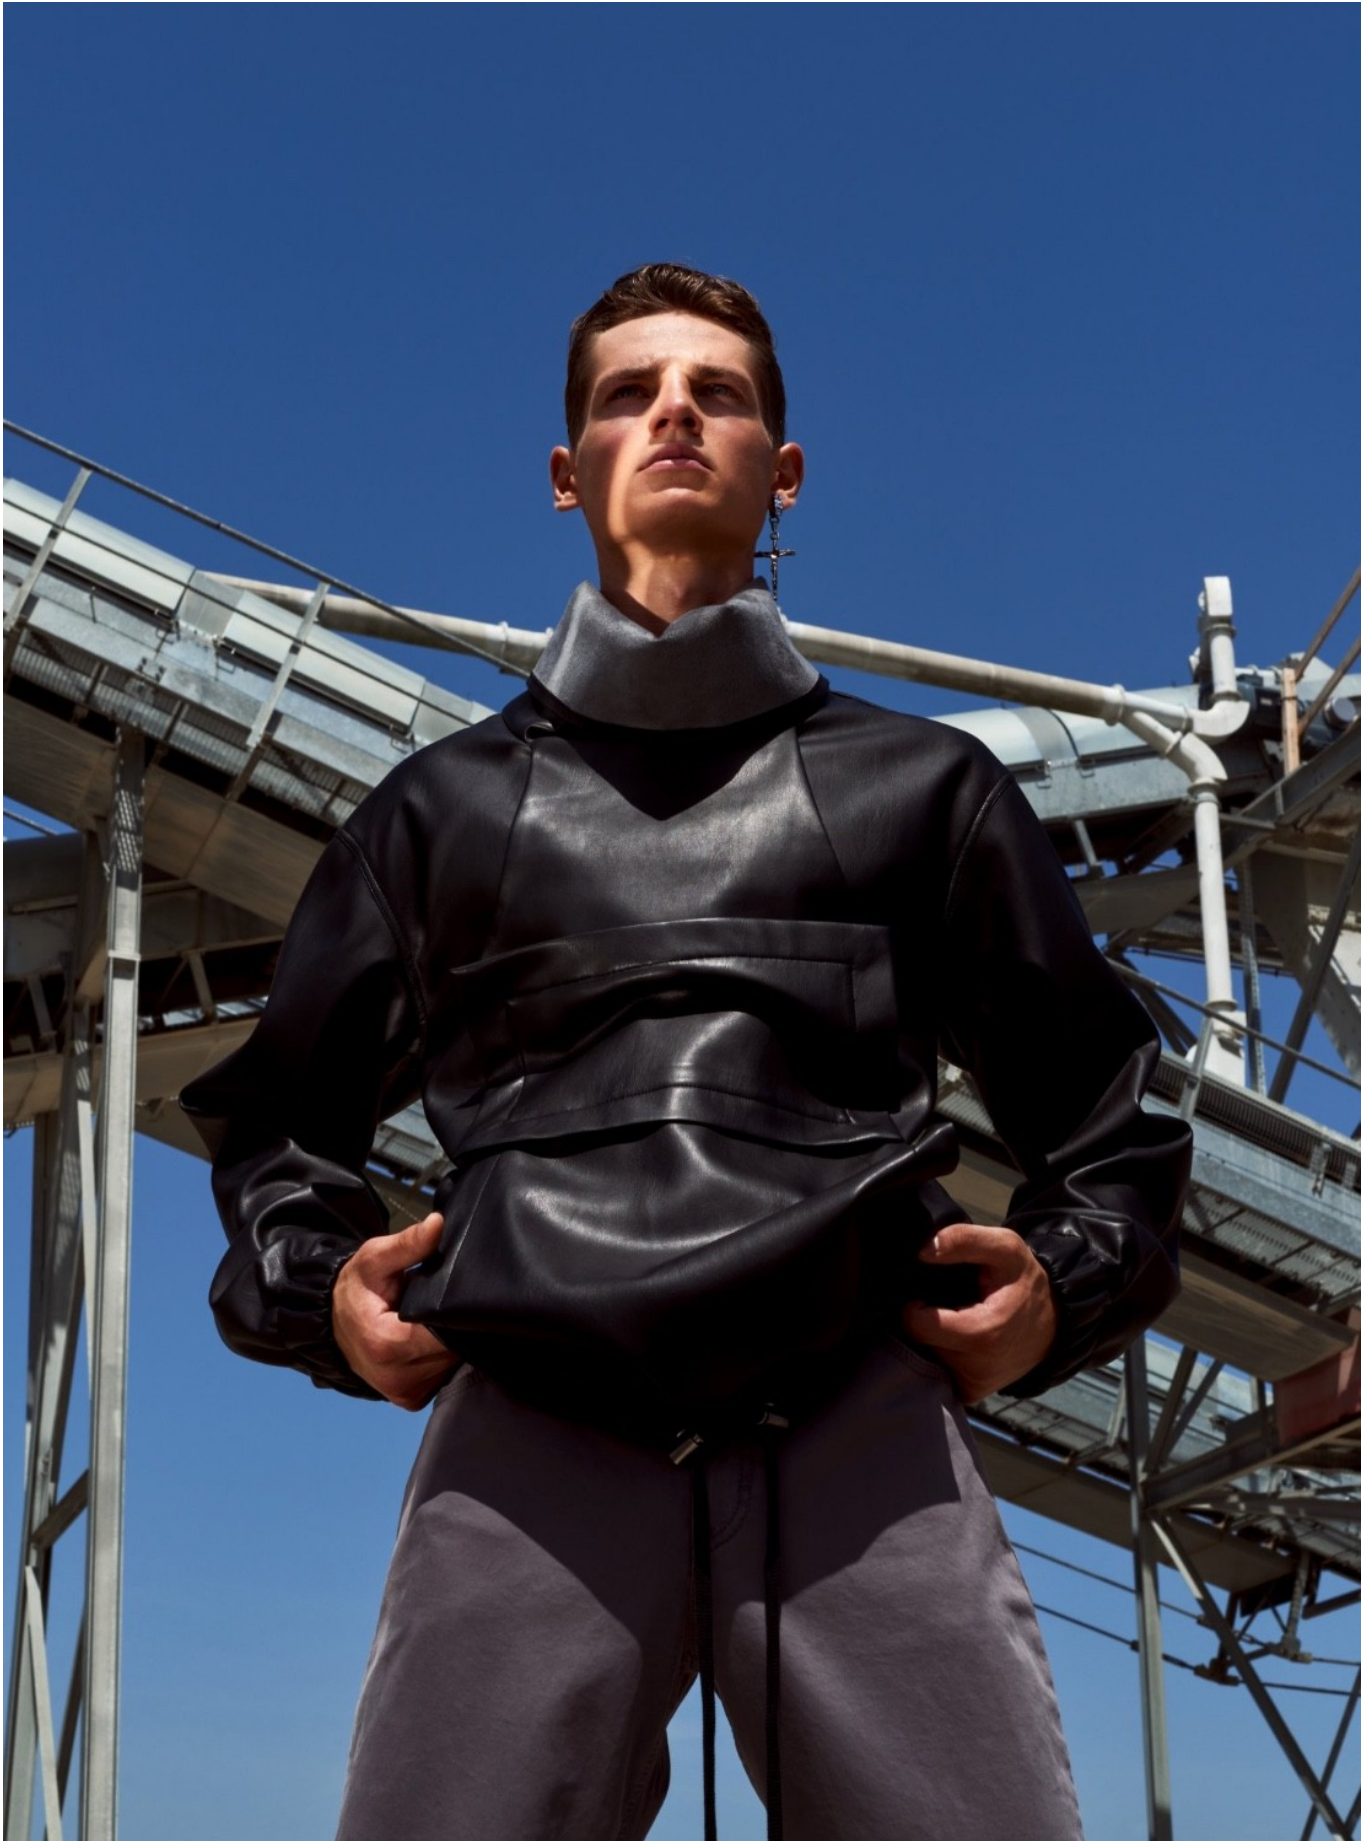

DAMAN

FABIAN STADLER

HEIGHT: 188 CHEST: 94 WAIST: 81 HAIR: BLONDE EYES: BLUE SUIT: 48 SHOES: 46