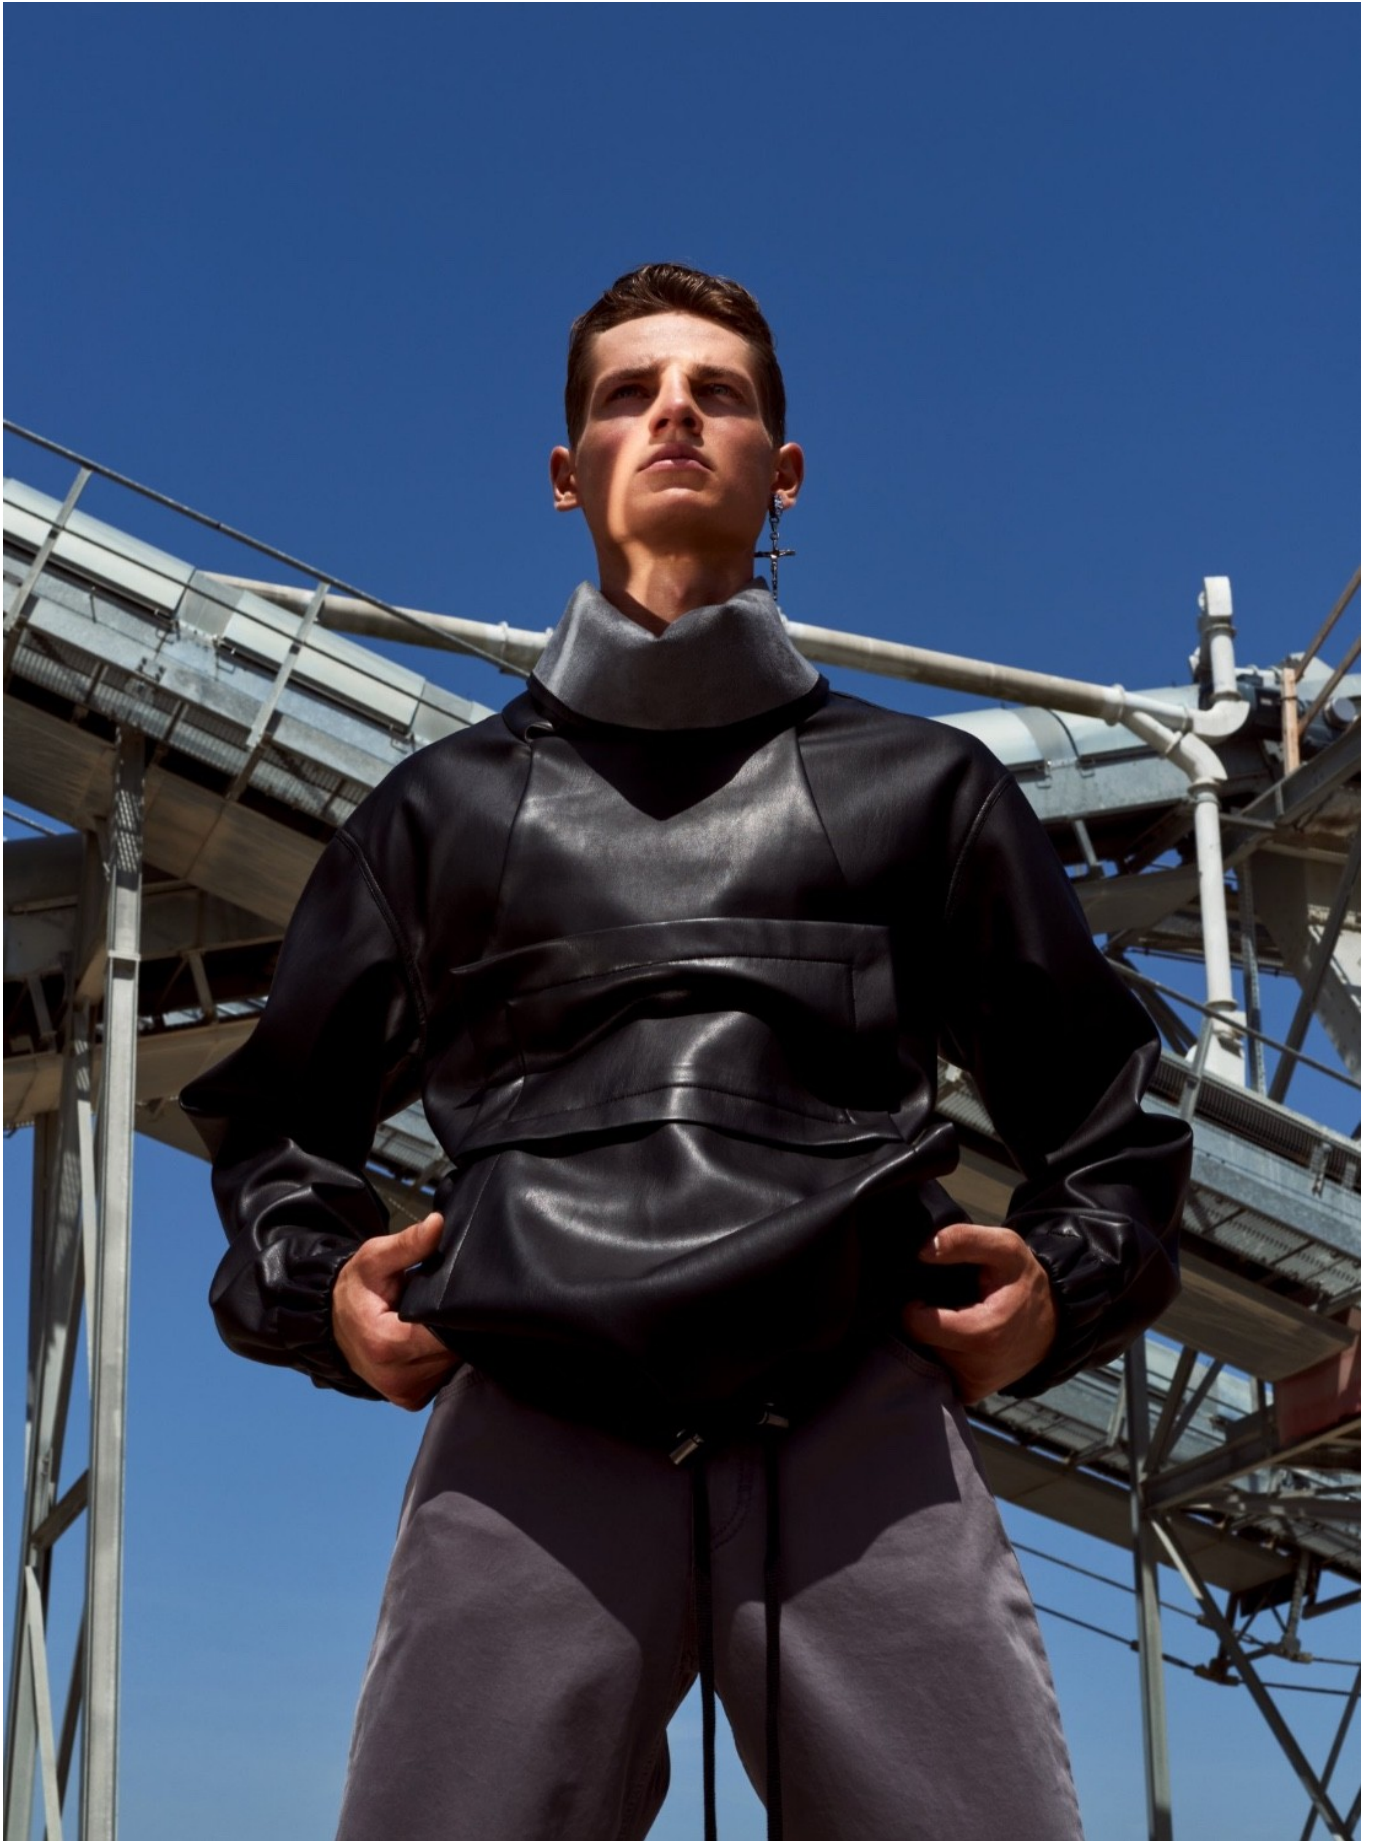

DAMAN

FABIAN STADLER

HEIGHT: 188 CHEST: 94 WAIST: 81 HAIR: BLONDE EYES: BLUE SUIT: 48 SHOES: 46