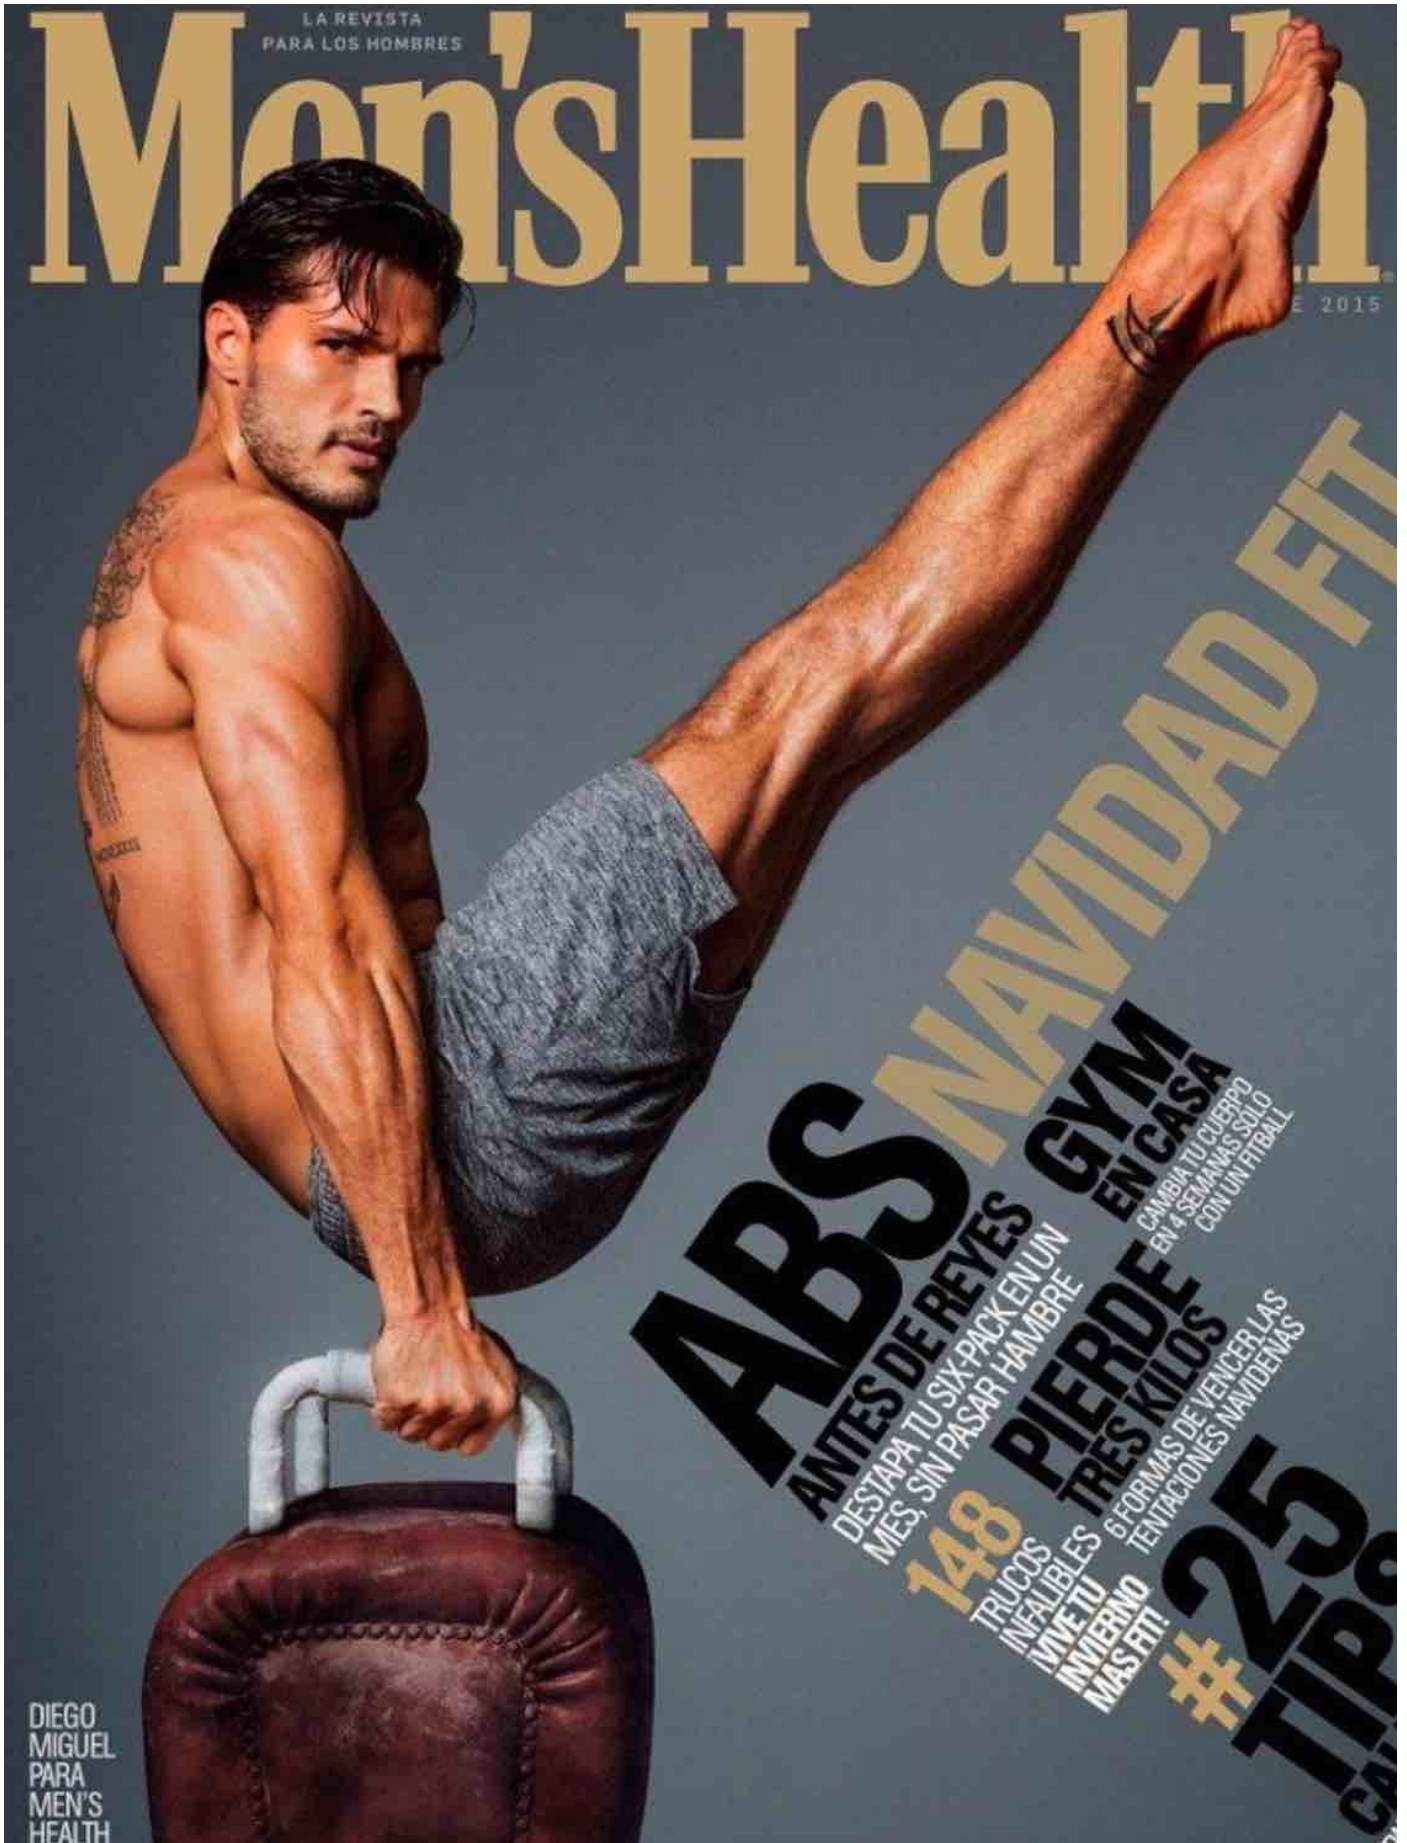

CAMBIA TU CUERPO EN 4 SEMANAS SOLO CON UN FITBALL

Número Especial

NAVIDAD EN FORMA

3,80€ - EBO/AN
004195
8 414530 005503-3

DIEGO MIGUEL

HEIGHT: 184 CHEST: 99 WAIST: 79 HAIR: BROWN EYES: BROWN SUIT: 48 SHOES: 43

DAMAN

DIEGO MIGUEL

HEIGHT: 184 CHEST: 99 WAIST: 79 HAIR: BROWN EYES: BROWN SUIT: 48 SHOES: 43

DAMAN

Camisa Adriana
Barra para
Choix, chapéu
Mormail, óculos
Evolve, corrente e
escapulário Talento
Joias, lenço
ao fundo Zara.

FELIZ
moda NUEVA

DIEGO MIGUEL

HEIGHT: 184 CHEST: 99 WAIST: 79 HAIR: BROWN EYES: BROWN SUIT: 48 SHOES: 43

DAMAN

Diego Miguel es uno de los modelos masculinos del momento. Este brasileño, amante del fútbol, la capoeira y cualquier actividad que huela a deporte, ha sido imagen de Dsquared2, Dirk Bikkembergs, Calibre o Saks, y ha paseado su cuerpo de atleta por pasarelas y portadas de medio mundo