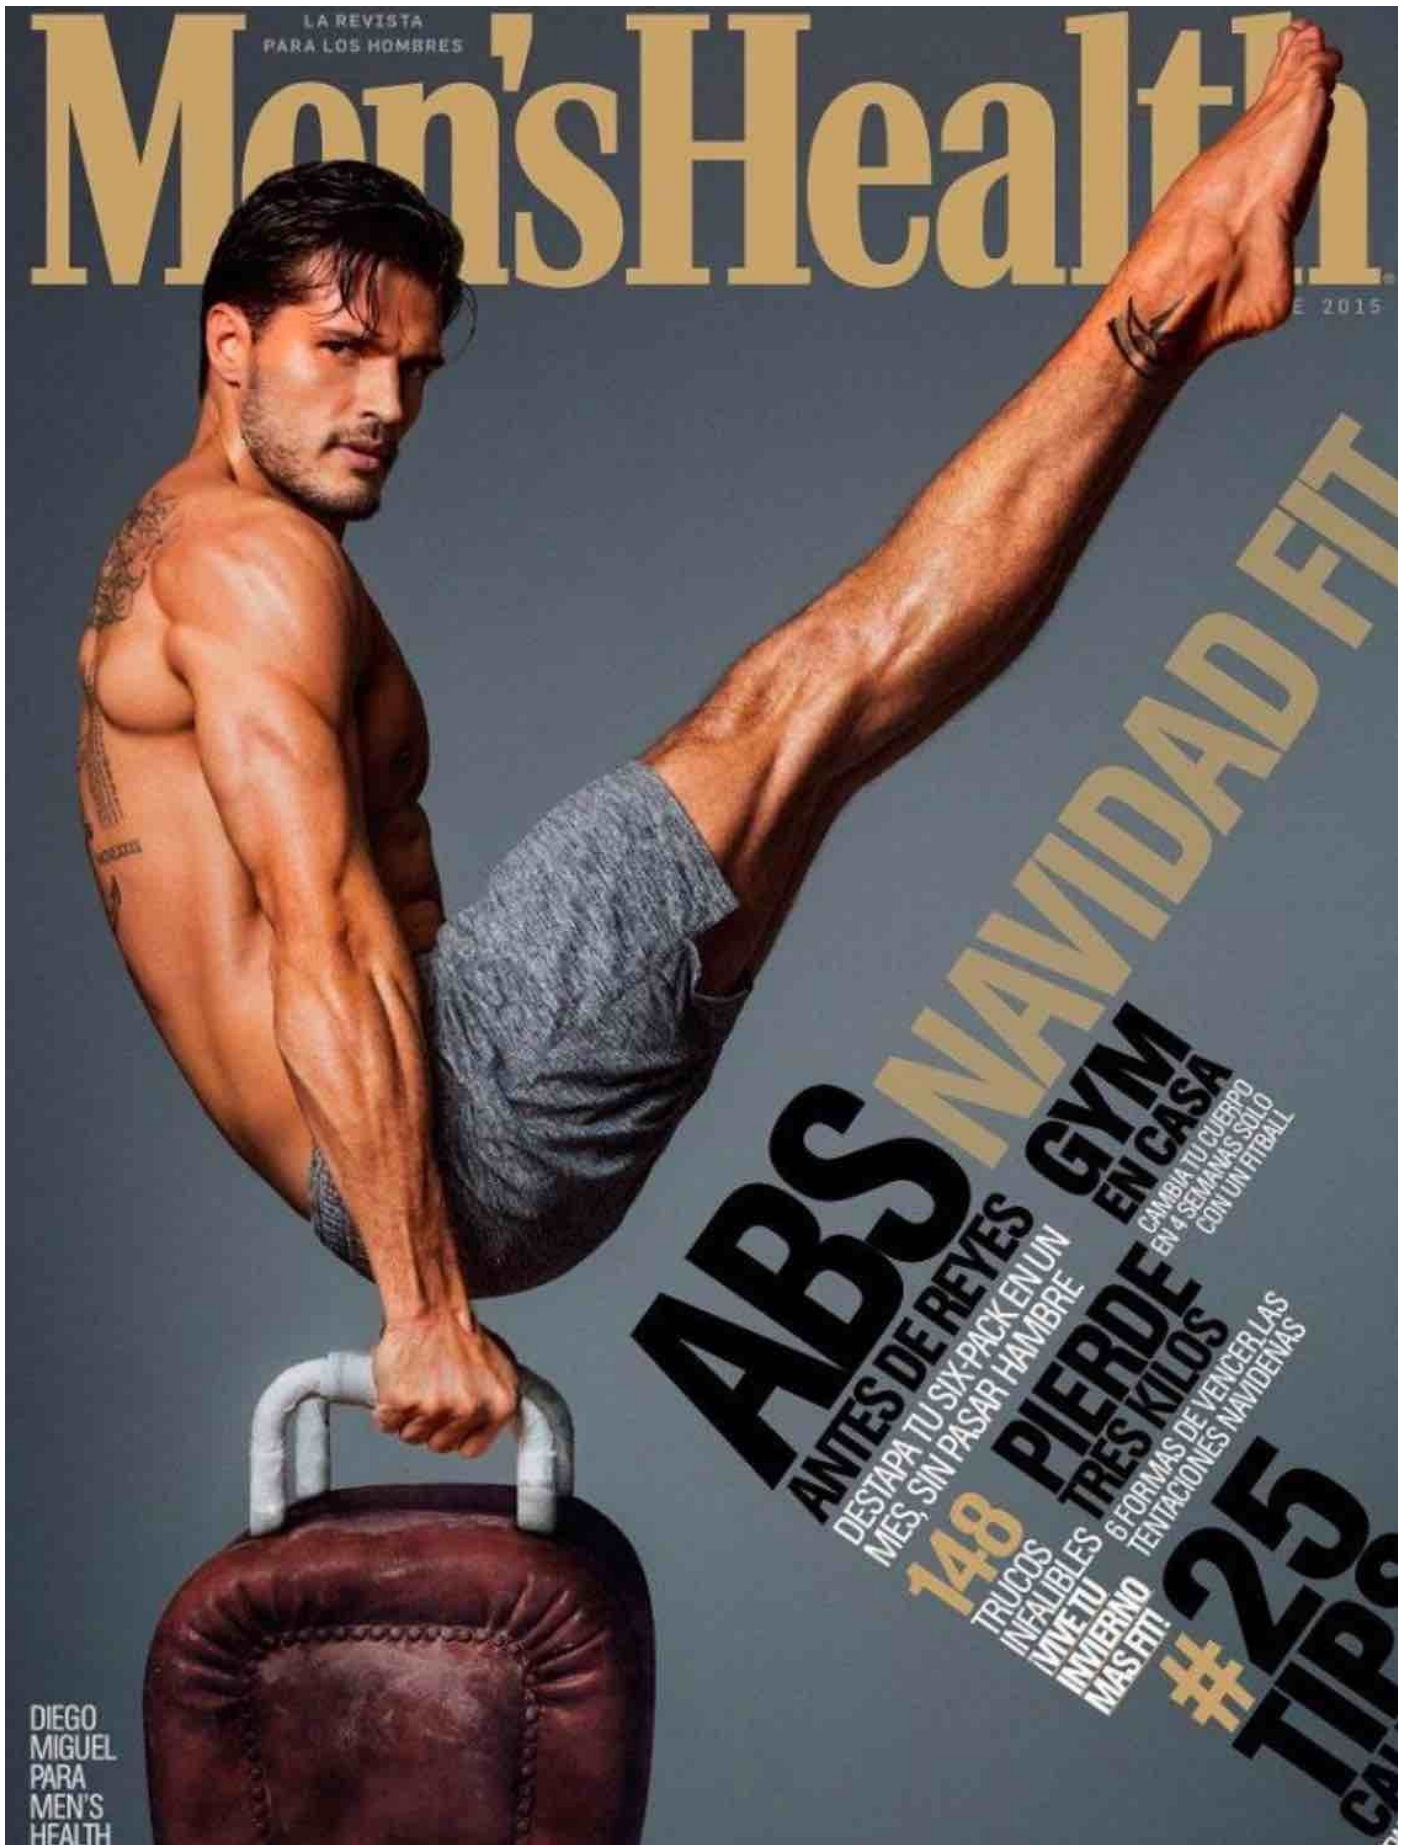

Número Especial

NAVIDAD EN FORMA

3,80€ - EBO/AN
004195
8 414530 005503-3

DIEGO MIGUEL

HEIGHT: 184 CHEST: 99 WAIST: 79 HAIR: BROWN EYES: BROWN SUIT: 48 SHOES: 43

DAMAN

DIEGO MIGUEL

HEIGHT: 184 CHEST: 99 WAIST: 79 HAIR: BROWN EYES: BROWN SUIT: 48 SHOES: 43

DAMAN

Camisa **Adriana**
Barra para
Choix, chapéu
Mormail, óculos
Evoko, corrente e
escapulário **Talento**
Joiás, lenço
ao fundo **Zara**.

DIEGO MIGUEL

HEIGHT: 184 CHEST: 99 WAIST: 79 HAIR: BROWN EYES: BROWN SUIT: 48 SHOES: 43

DAMAN

DIEGO MIGUEL

HEIGHT: 184 CHEST: 99 WAIST: 79 HAIR: BROWN EYES: BROWN SUIT: 48 SHOES: 43

DAMAN

Estilo

FOTOGRAFIA DE
EDU GARCIA
POR GERARD SOLÉ

FELIZ
moda NUEVA

DIEGO MIGUEL

HEIGHT: 184 CHEST: 99 WAIST: 79 HAIR: BROWN EYES: BROWN SUIT: 48 SHOES: 43

DAMAN

Diego Miguel es uno de los modelos masculinos del momento. Este brasileño, amante del fútbol, la capoeira y cualquier actividad que huelga a deporte, ha sido imagen de Dsquared2, Dirk Bikkembergs, Calibre o Saks, y ha paseado su cuerpo de atleta por pasarelas y portadas de medio mundo