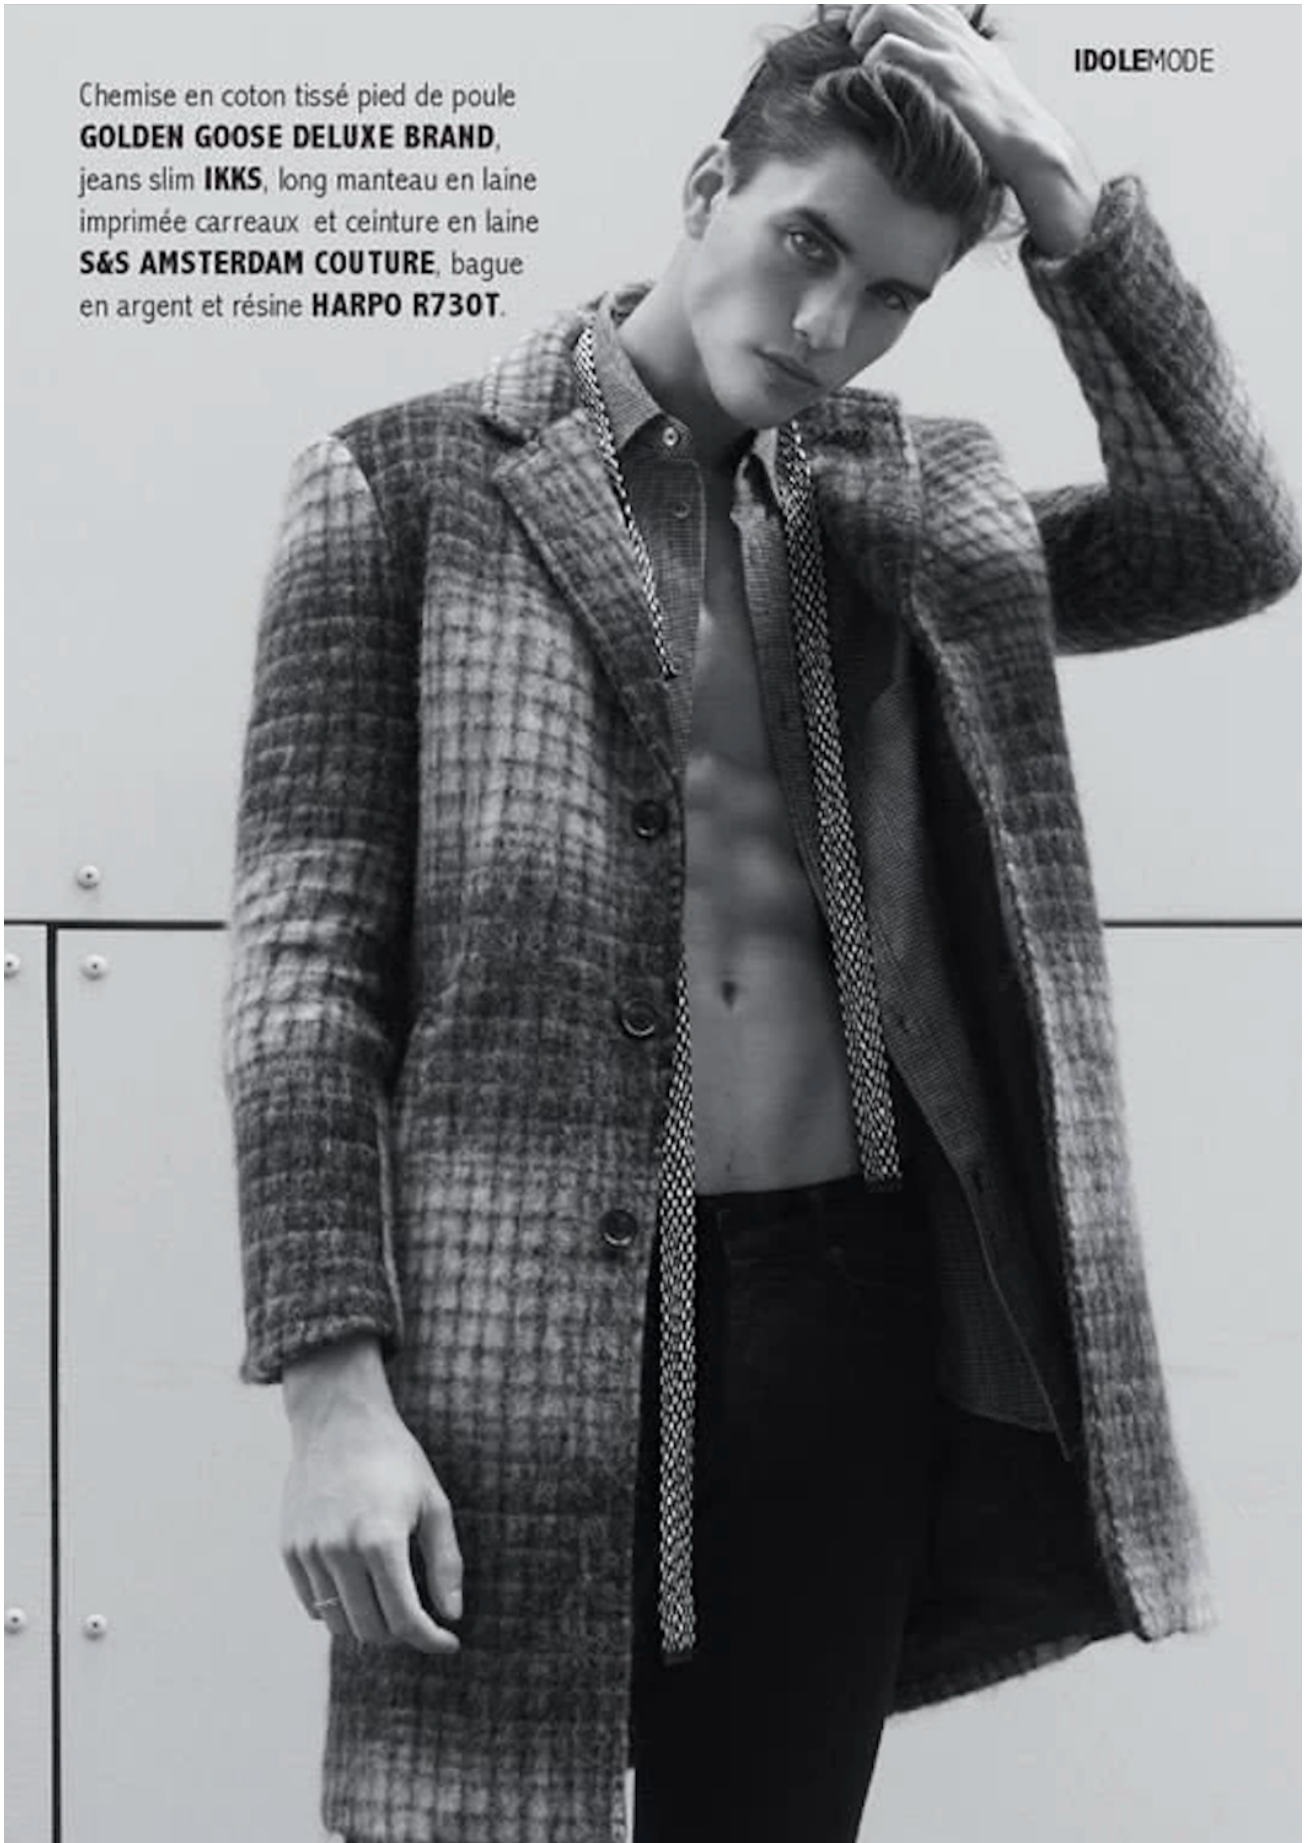

DAMAN

Coat Daniel Benus

DAN ZSOLT

HEIGHT: 190 CHEST: 98 WAIST: 85 HAIR: BROWN EYES: BLUE SUIT: 50 SHOES: 45

DAMAN

IDOLEMODE

Chemise en coton tissé pied de poule
GOLDEN GOOSE DELUXE BRAND,
jeans slim **IKKS**, long manteau en laine
imprimée carreaux et ceinture en laine
S&S AMSTERDAM COUTURE, bague
en argent et résine **HARPO R730T**.