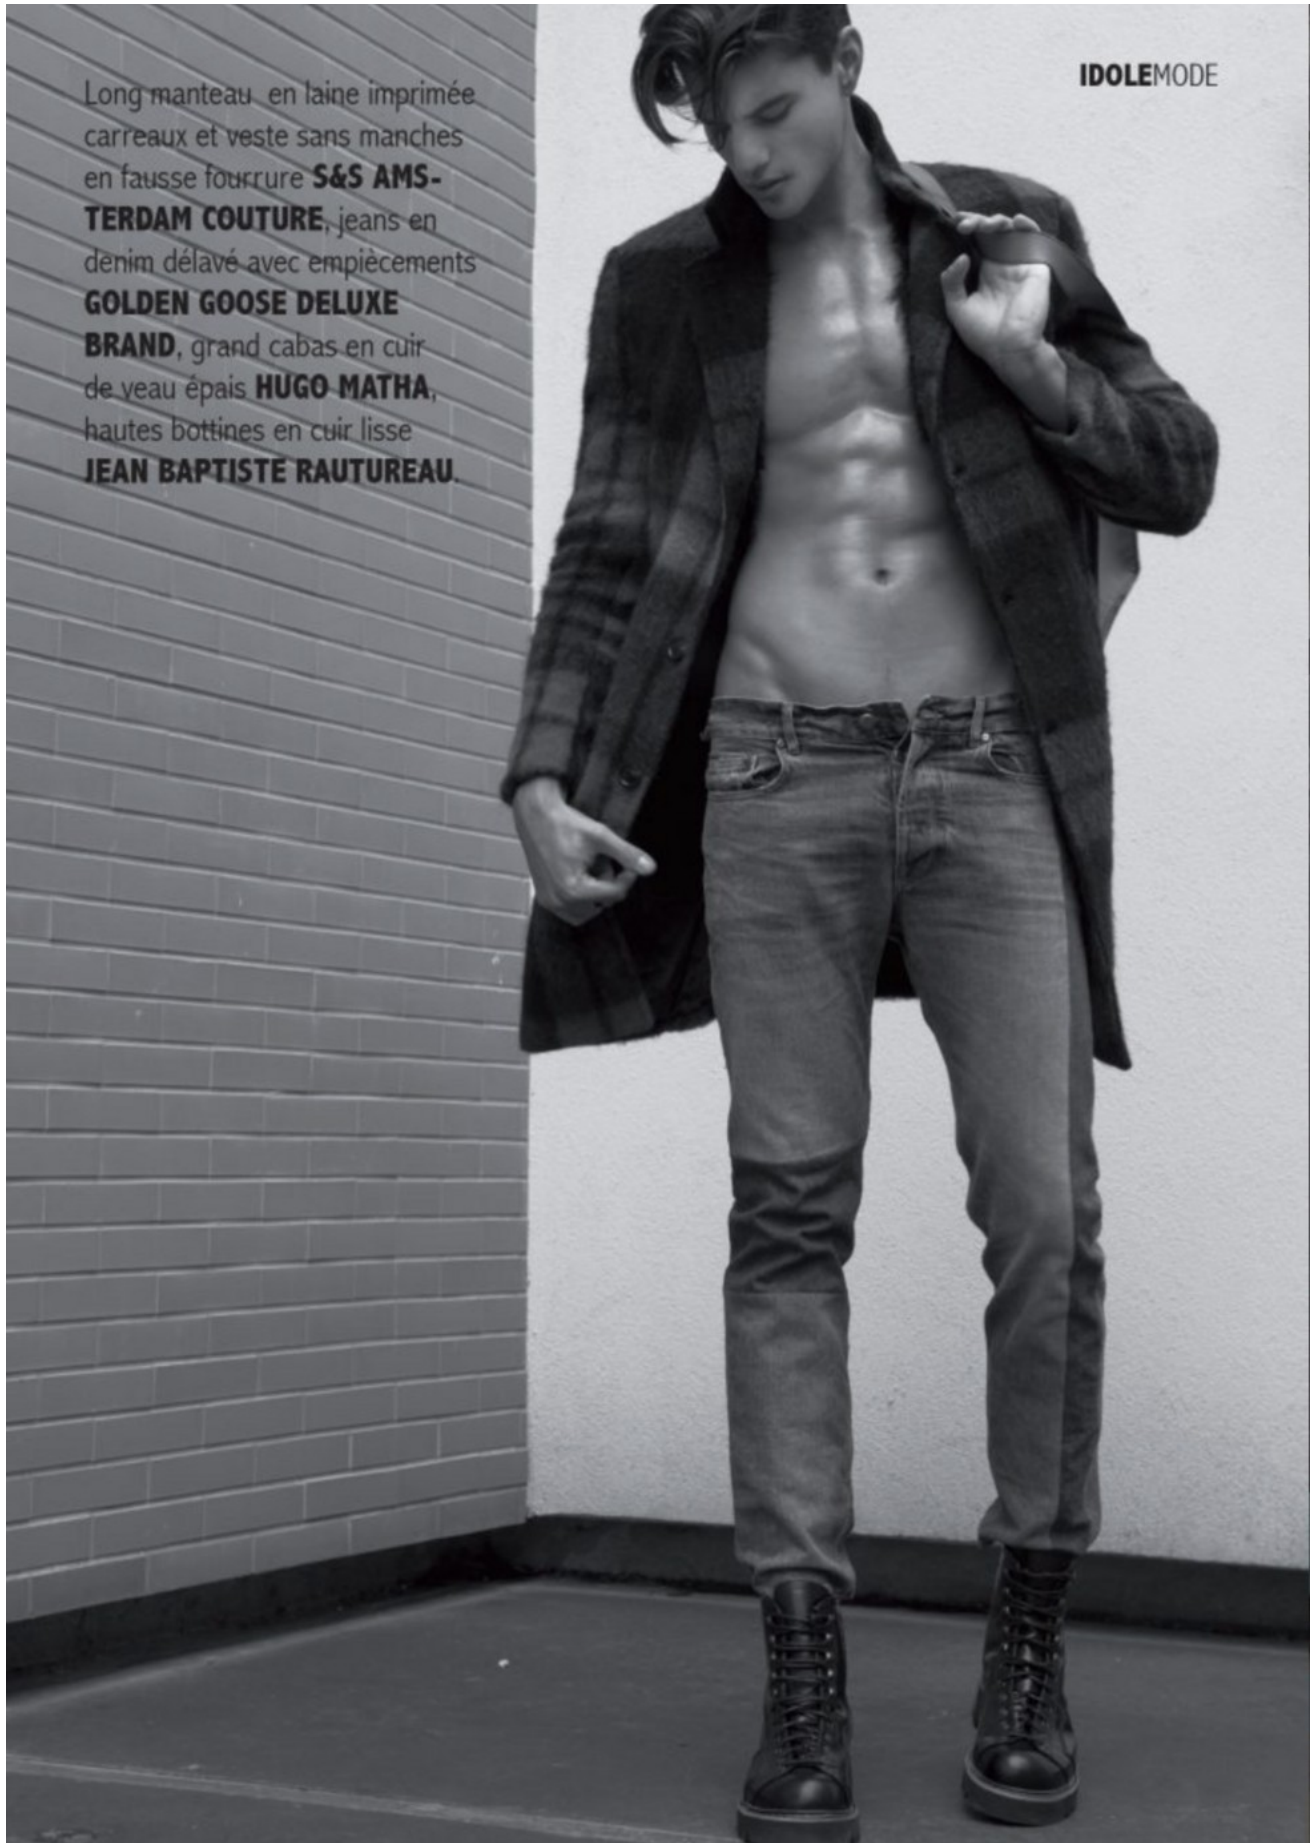

DAMAN

This Page: Top & Trousers R.SWADER
Opposite Page: Total Look SALVATORE FERRAGAMO

DAN ZSOLT

HEIGHT: 190 CHEST: 98 WAIST: 85 HAIR: BROWN EYES: BLUE SUIT: 50 SHOES: 45

DAMAN

IDOLEMODE

Long manteau en laine imprimée
carreaux et veste sans manches
en fausse fourrure **S&S AMS-
TERDAM COUTURE**, jeans en
denim délavé avec empiècements
**GOLDEN GOOSE DELUXE
BRAND**, grand cabas en cuir
de veau épais **HUGO MATHA**,
hautes bottines en cuir lisse
JEAN BAPTISTE RAUTUREAU.