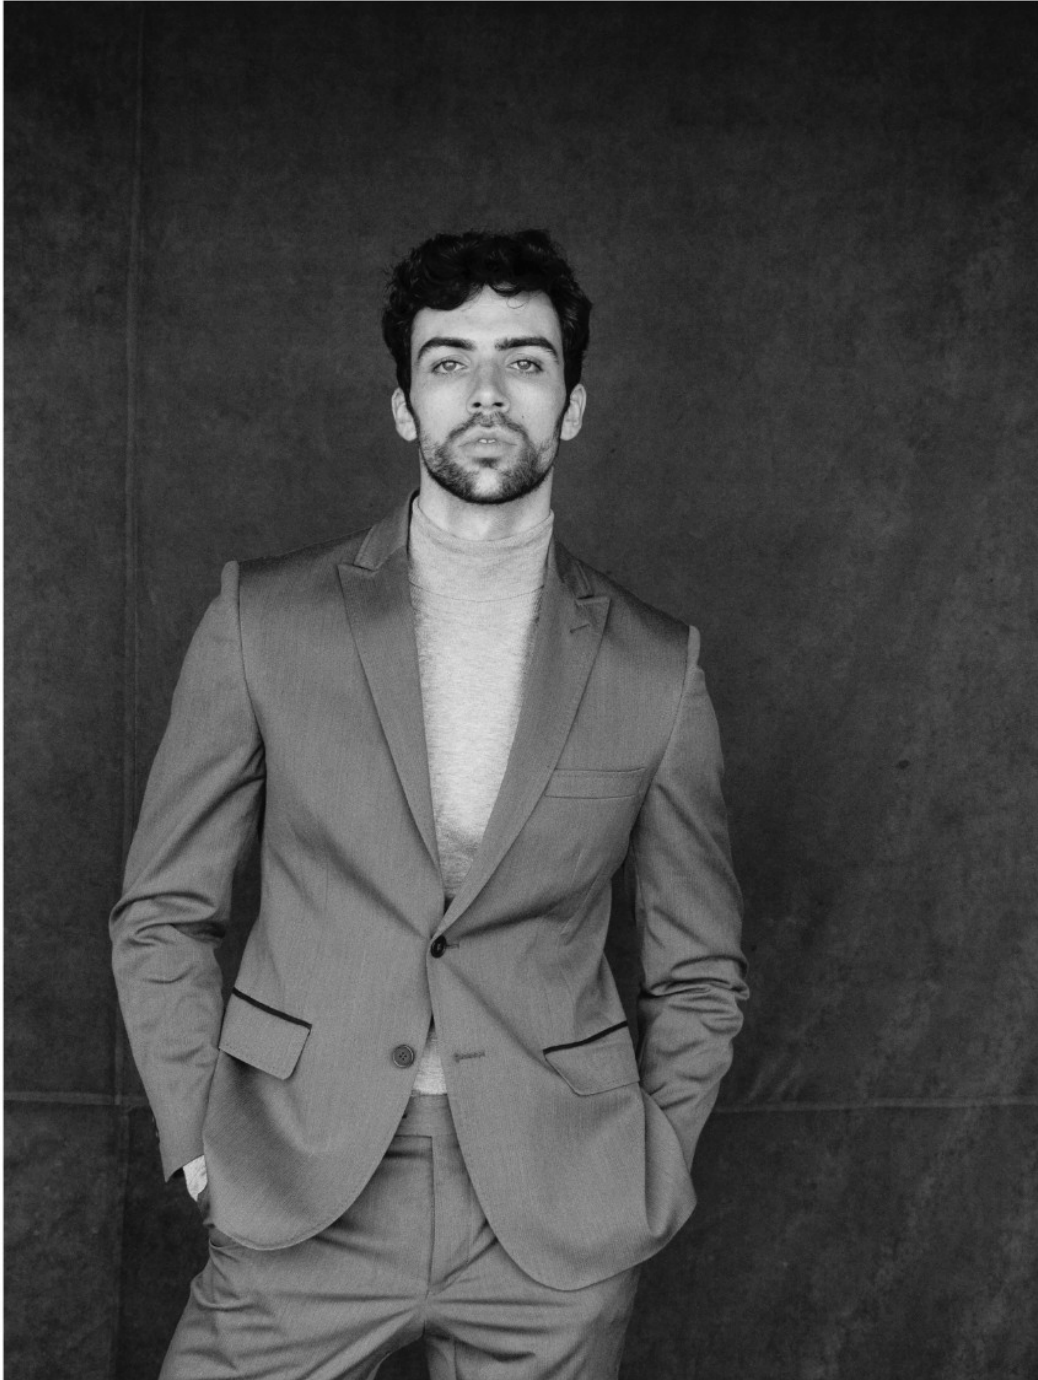

CARLOS SAN JUAN

DAMAN

CARLOS SAN JUAN

HEIGHT: 188 CHEST: 96 WAIST: 74 HAIR: D. BROWN EYES: HAZEL SUIT: 48 SHOES: 42