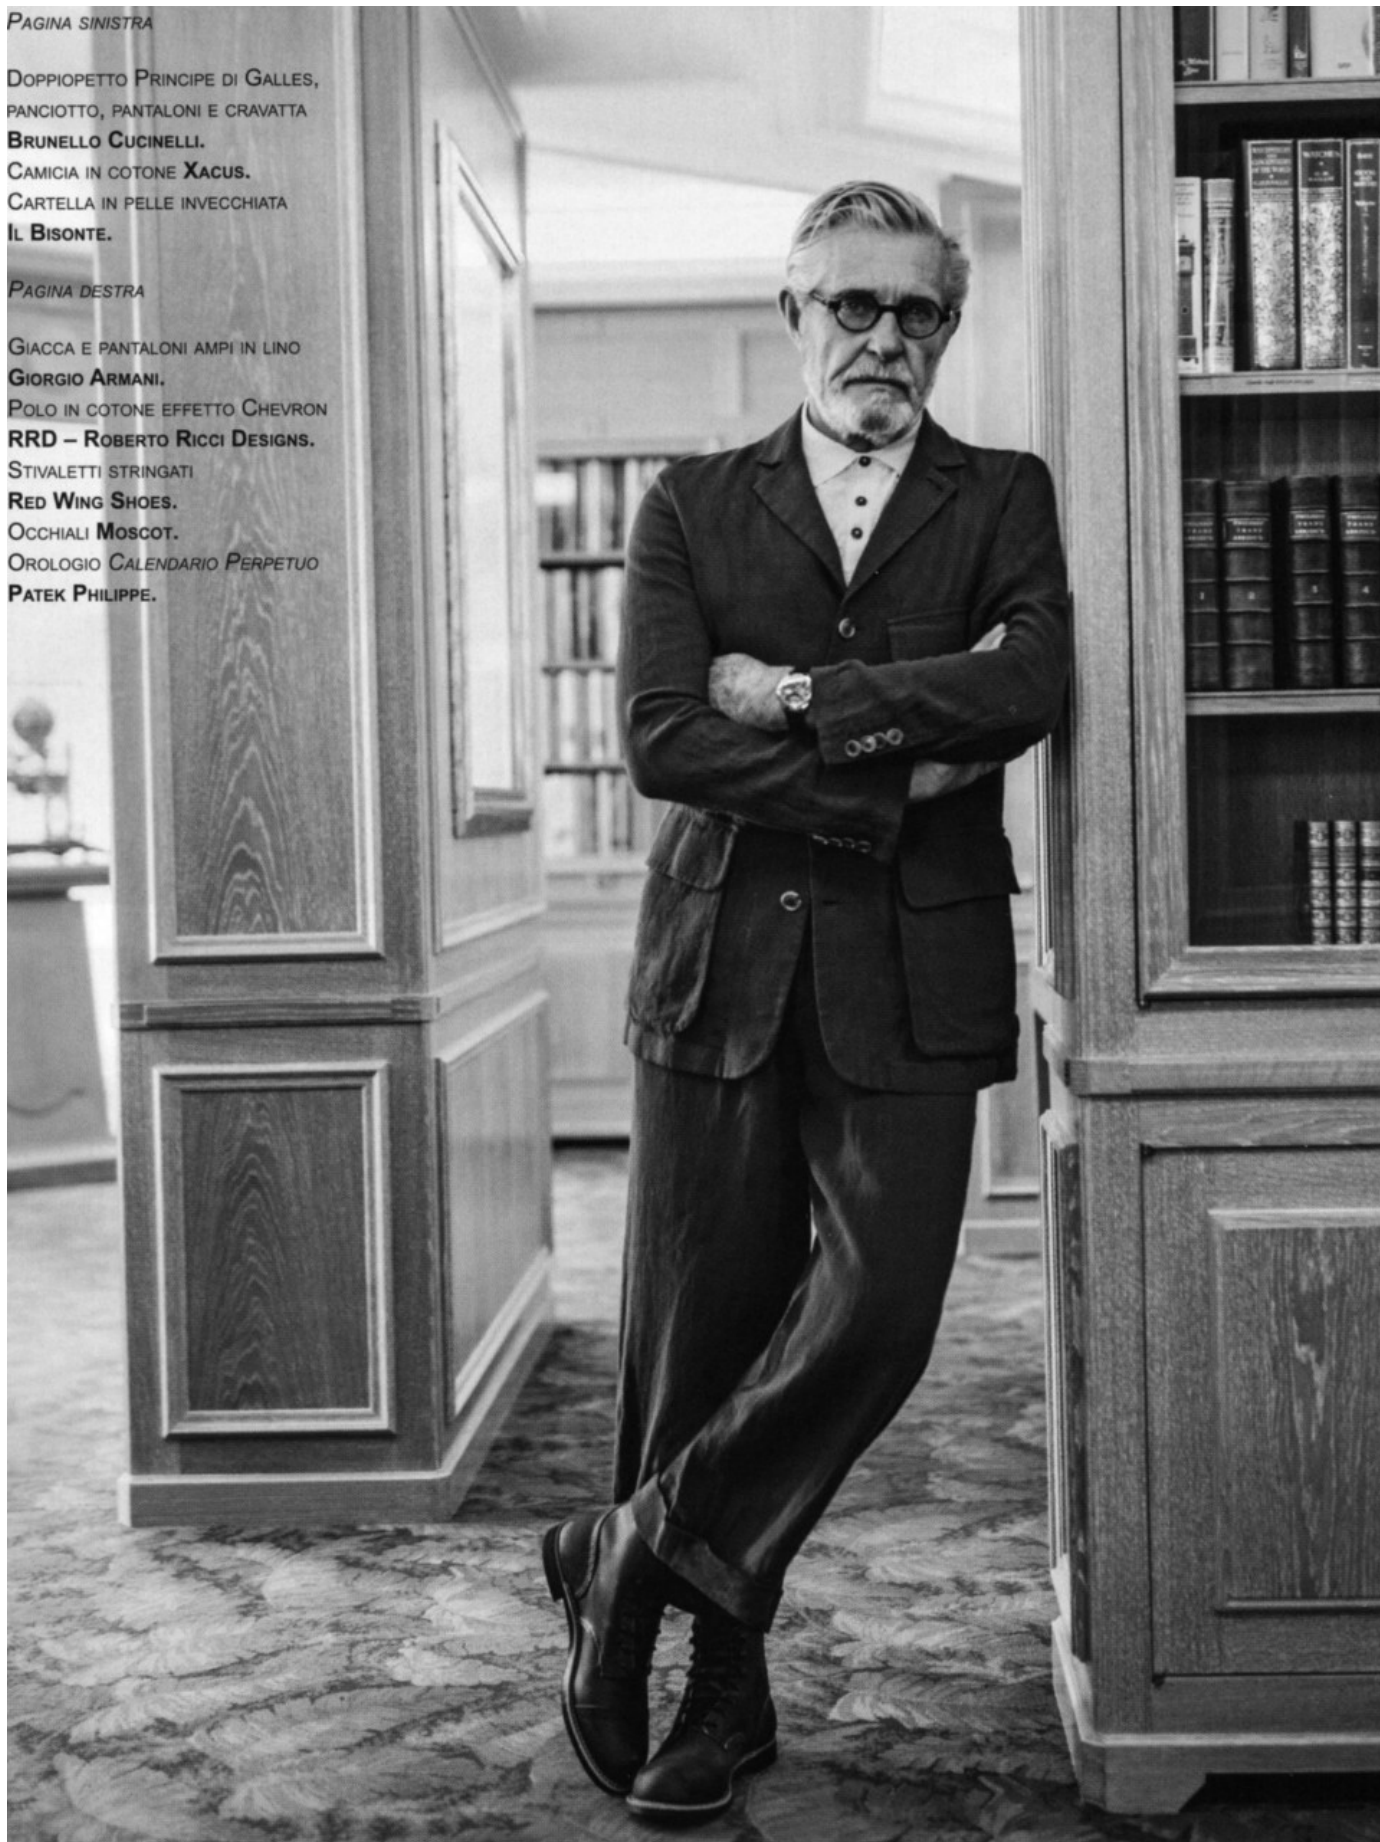

DAMAN

PAGINA SINISTRA

DOPPIOPETTO PRINCIPE DI GALLES,
PANCIOTTO, PANTALONI E CRAVATTA
BRUNELLO CUCINELLI.
CAMICIA IN COTONE **XACUS.**
CARTELLA IN PELLE INVECCHIATA
IL BISONTE.

PAGINA DESTRA

GIACCA E PANTALONI AMPI IN LINO
GIORGIO ARMANI.
POLO IN COTONE EFFETTO CHEVRON
RRD – ROBERTO RICCI DESIGNS.
STIVALETTI STRINGATI
RED WING SHOES.
OCCHIALI **MOSCOT.**
OROLOGIO *CALENDARIO PERPETUO*
PATEK PHILIPPE.

BERNARD FOUQUET

HEIGHT: 186 CHEST: 108 WAIST: 80 HAIR: GREY EYES: GREY-BLUE SUIT: 52 SHOES: 44