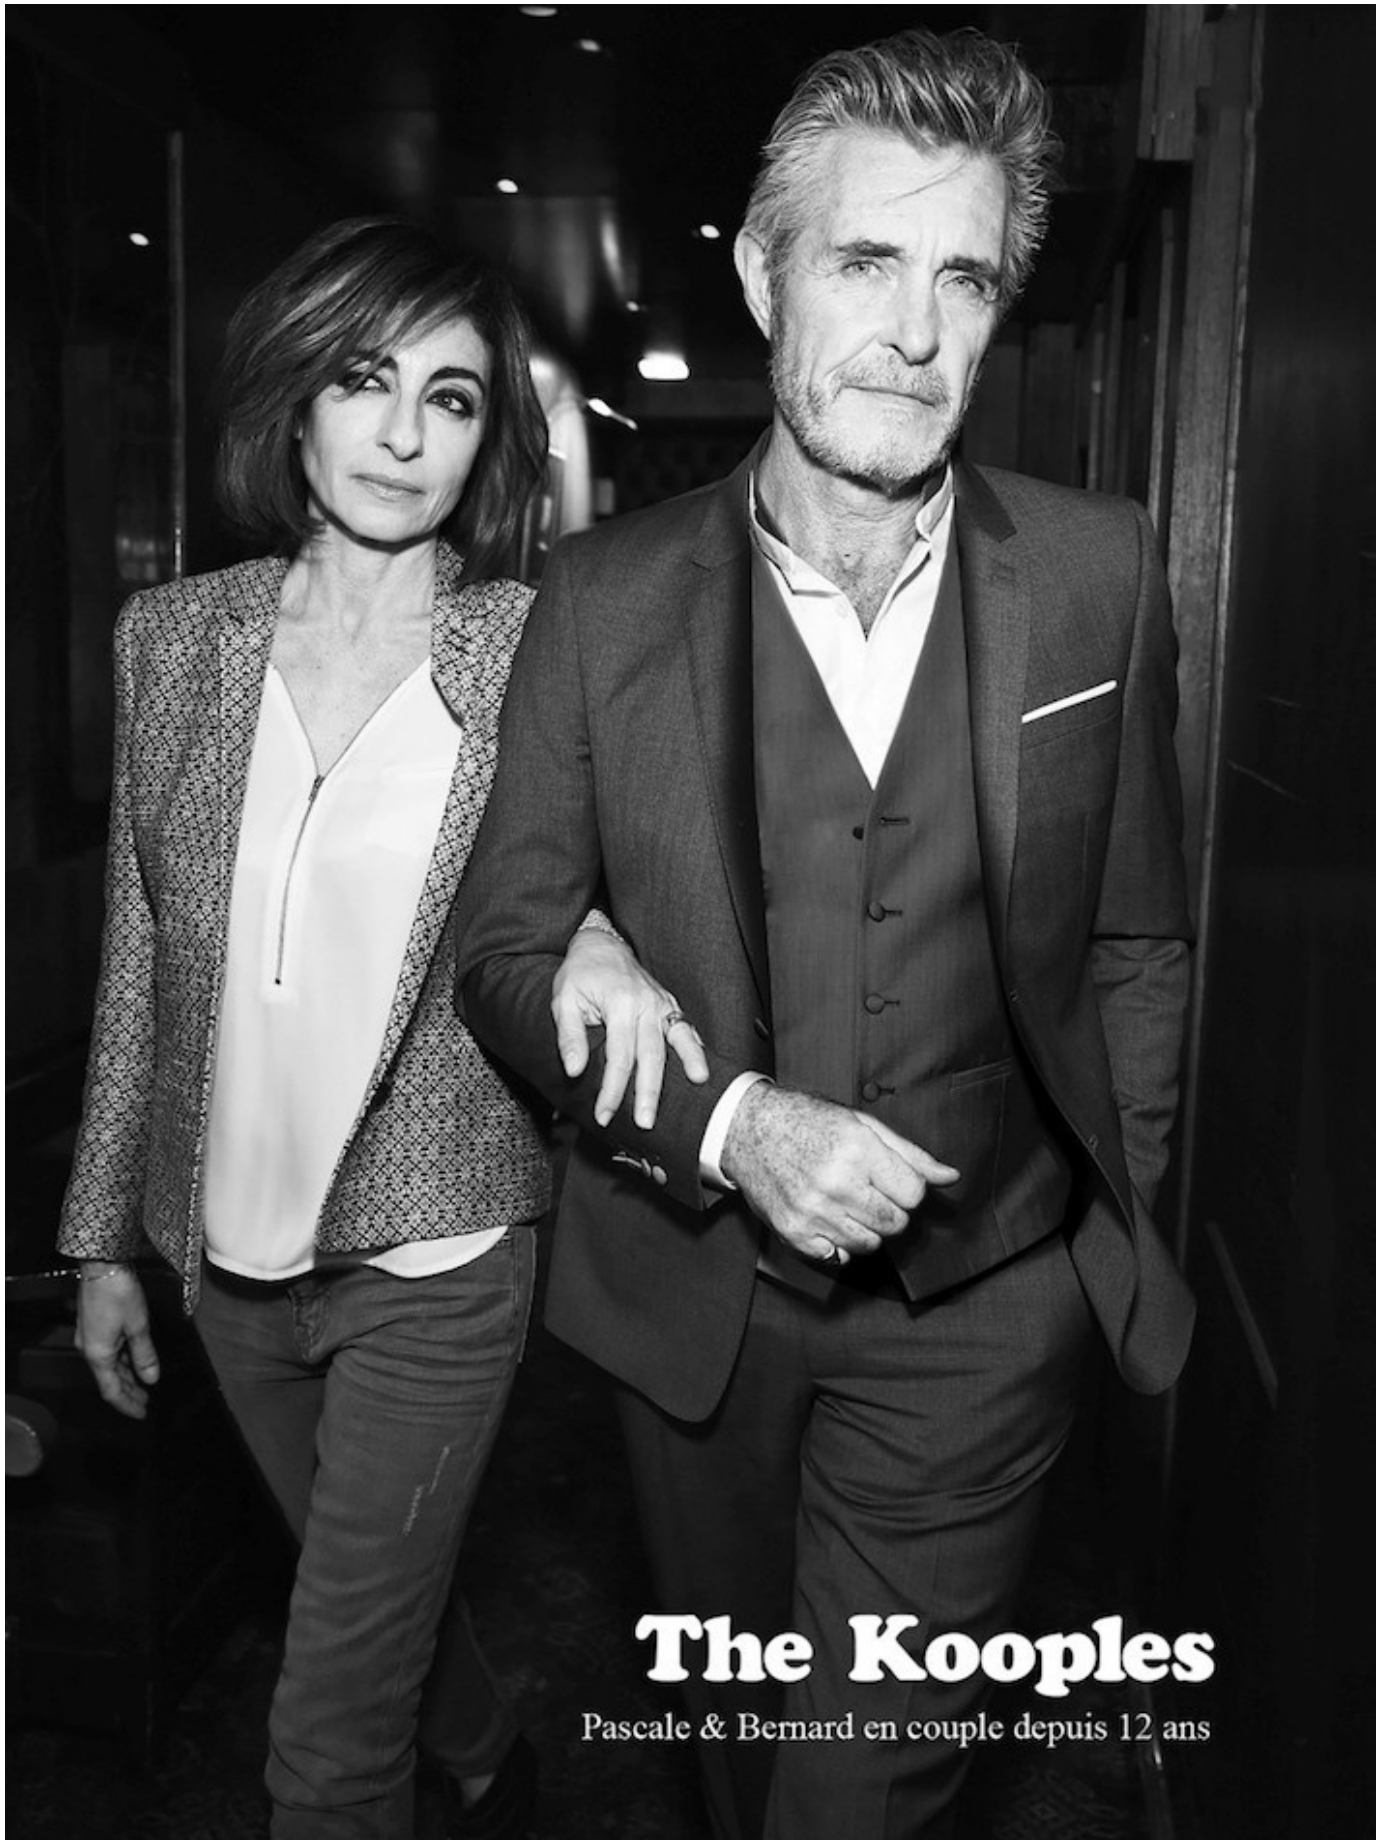

BERNARD FOUQUET

HEIGHT: 186 CHEST: 108 WAIST: 80 HAIR: GREY EYES: GREY-BLUE SUIT: 52 SHOES: 44

DAMAN

The Kooples

Pascale & Bernard en couple depuis 12 ans

BERNARD FOUQUET

HEIGHT: 186 CHEST: 108 WAIST: 80 HAIR: GREY EYES: GREY-BLUE SUIT: 52 SHOES: 44