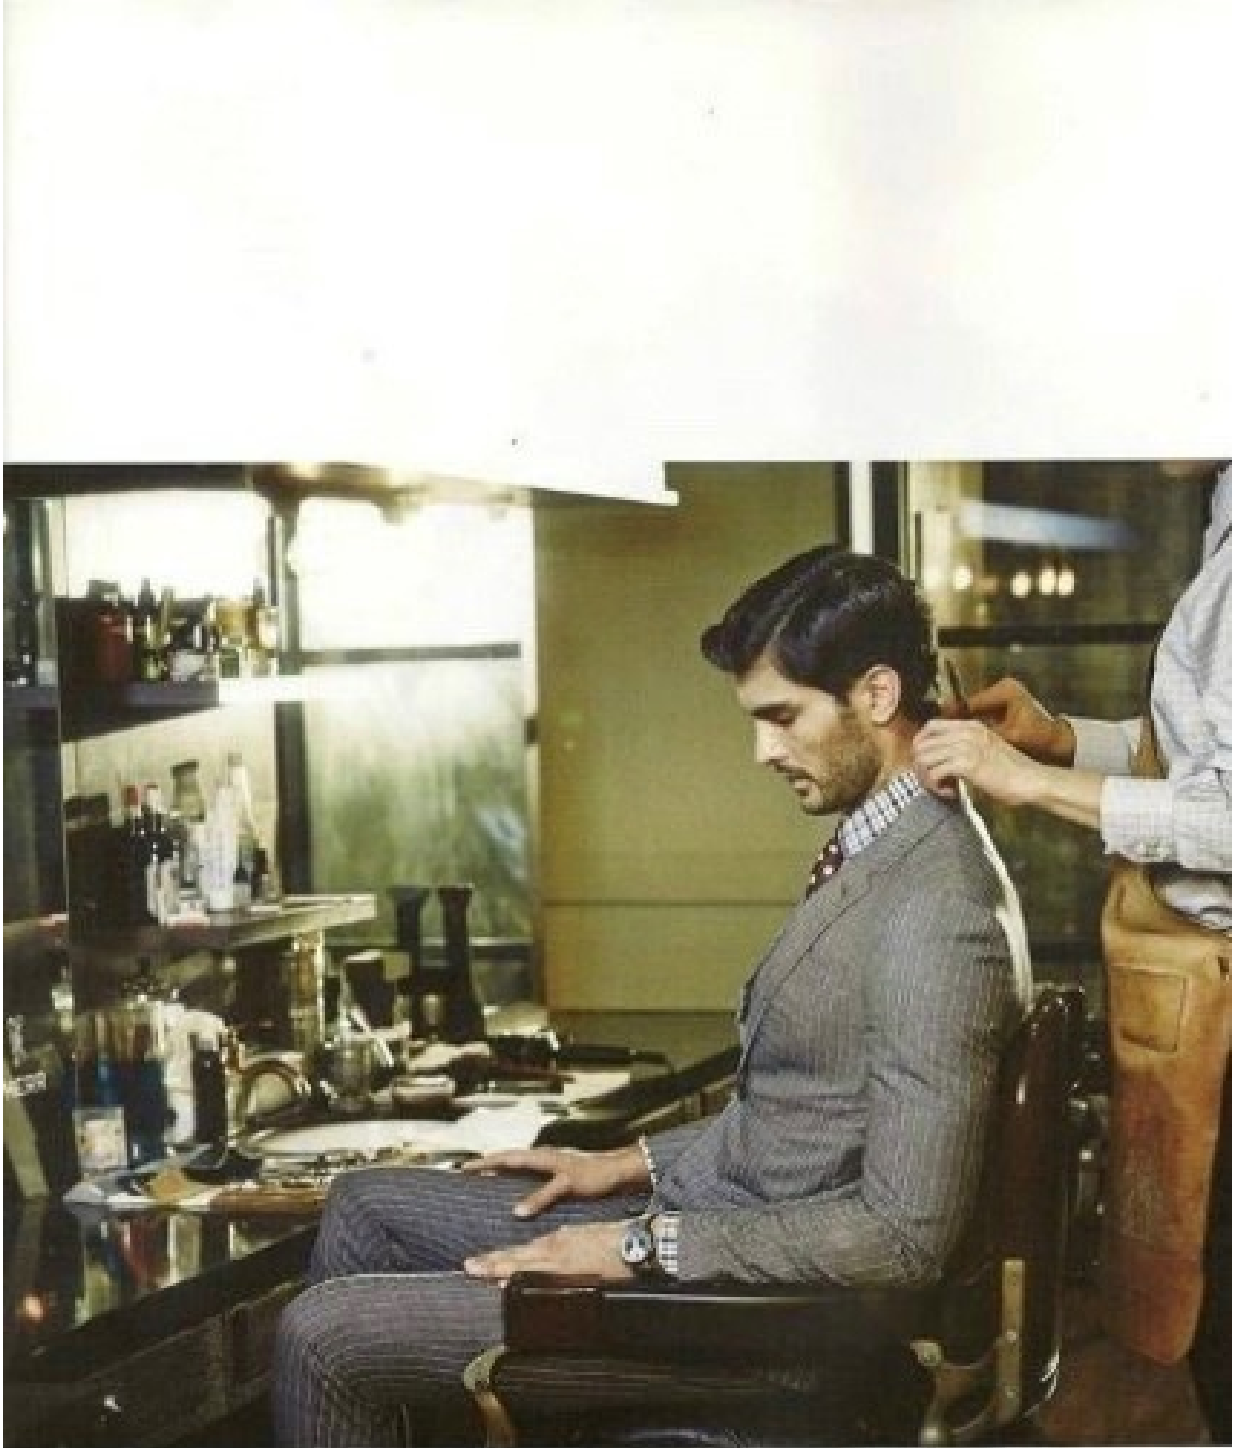

Please, Do My Haircut

대중에게는 고대의 소구 시절을 살고 싶었던
왕과 후 궁중직으로 여자를 좋아하는 귀족들의 양반
부인을 가꾸었다. 남자의 머리 수리를 하는 형사, 새로
올 커트와 새로운 두상 양식을 고대 귀족사정을
살리는 것이 특징. 왕은 양반이 머리 양식을 고대
양식 시조가 있을 수의 양식으로 궁중직으로 귀족
후사 손질에 대한 양식 양식을 만들었다.

Grooming 머리 귀족으로 귀족의 양식 귀족의
양식이고 머리 귀족은 머리 양식을 귀족 양식은
양식을 유지한다.

양식이 양식 귀족 사치, 양 손질로 머리, 귀족의
양식 귀족의 머리 양식 양식, 양식 양식이 머리
양식 양식 귀족 양식, 양식이 양식 양식 귀족
양식 양식 양식 양식 양식 양식 양식 양식 양식

ALIM KHOKONOV